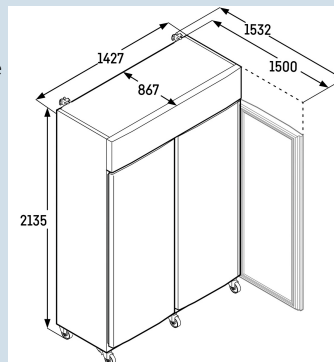

Behuizing / Kleur deur	Wit / Wit
Materiaal behuizing	Staal
Materiaal deur/deksel	Isolatieglasdeur met stalen frame
Bruto inhoud totaal	1447 l
Netto inhoud totaal	1091 l
Energieverbruik per jaar	705 kWh
Energiekosten per jaar	€ 162,-
Geluidsniveau	60 dB(A)
Klimaatklasse	7
Geschikt voor onverwarmde ruimte	Nee
Geschikt voor omgevingstemperatuur van	+10°C tot 35°C
GMP cleanroomklasse	GMP-Klasse B
Cleanroomklasse volgens ISO EN 14664-1	ISO-Klasse 6
Koelmiddel	R600a
Aansluitwaarde	4,0 A
Warmteafgifte in kJ/h	695 kJ/h
Warmteafgifte in Wh	96 Wh
Type compressor	Variable-Speed-compressor

SRPvh 1412

Perfection

Advies verkoopprijs € 9595

Afmetingen

Hoogte	213,5 cm
Breedte	142,7 cm
Diepte	86,7 cm
Plaatsbaar tegen muur	Ja
Interieurhoogte	149,3 cm
Interieurbreedte	121,0 cm
Interieurdiepte	63,8 cm
Netto gewicht / Bruto gewicht	268 kg / 293 kg
Hoogte verpakking	2220 mm
Breedte verpakking	1470 mm
Diepte verpakking	900 mm