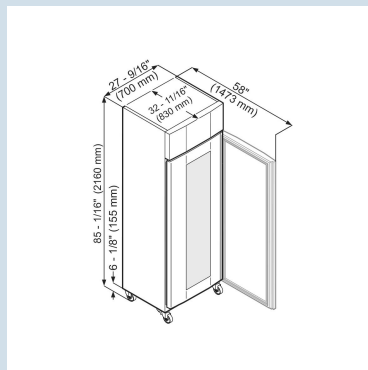

GKPv 6573

ProfiLine

Advies verkoopprijs € 3995

Direct zicht op uw voorraad

De Liebherr GKPv 6573 met zelfsluitende isolatieglasdeur en LED verlichting biedt ruim 600 liter koelruimte GN 2/1. De temperatuur is instelbaar tussen de +1°C en +15°C. De edelstalen kast is snel schoon te maken dankzij de voorgevormde ribben in de chromnikkelstalen binnenkuip.

Behuizing / Kleur deur	Edelstaal / Edelstaal
Materiaal behuizing	Edelstaal
Materiaal deur/deksel	Isolatieglas
Bruto inhoud totaal	597 l
Netto inhoud totaal	465 l
Energieklasse	
Energieverbruik per jaar	577 kWh
Energiekosten per jaar	€ 340,-
Energie efficiëntie index	42
Geluidsniveau	58 dB(A)
Klimaatklasse	5
Klimaatklasse	5
Temperatuurklasse	M1
Geschikt voor onverwarmde ruimte	Nee
Geschikt voor omgevingstemperatuur van	+10°C tot 40°C
Koelmiddel	R290
Aansluitwaarde	4,0 A

GK Pv 6573

Profiline

Advies verkoopprijs € 3995

Afmetingen

Hoogte	212 cm
Breedte	70 cm
Diepte bij 90° geopende deur	147,2 cm
Breedte bij 90° geopende deur	70,3 cm
Diepte	83 cm
Tussenbouwbaar	Ja
Plaatsbaar tegen muur	Ja
Interieurhoogte	150 cm
Interieurbreedte	51 cm
Interieurdiepte	65 cm
Gastronorm of Bakkerijnorm	GN 2/1 530x650 mm
Netto gewicht / Bruto gewicht	119 kg / 135 kg
Hoogte verpakking	2220 mm
Breedte verpakking	745 mm
Diepte verpakking	875 mm