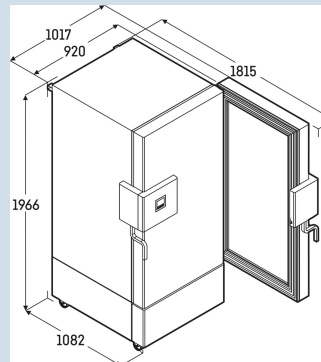

Ultralow diepvrieskast

SUFsg 5001/H72

MediLine

Smart
Device
ready

Advies verkoopprijs € 16995

Ultralow

De SUFsg 5001 levert topkoeling met dubbele koelsystemen en minimaliseert warmteontwikkeling. Dankzij de verwarmde anti-vacuümklep kan de deur direct na het sluiten weer geopend worden. Met potentiaalvrij contact, LAN-interface en USB-aansluiting biedt het apparaat talloze mogelijkheden voor optimale veiligheid. De SUFsg 5001 voldoet dan ook aan de hoogste eisen op het gebied van veiligheid, prestaties en gebruiksgemak.

Behuizing / Kleur deur	Wit / Wit
Materiaal behuizing	Staal
Materiaal deur/deksel	Staal
Bruto inhoud totaal	491 l
Netto inhoud totaal	477 l
Energieverbruik per jaar	2884 kWh
Energiekosten per jaar	€ 663,-
Geluidsniveau	47 dB(A)
Klimaatklasse	4
Geschikt voor omgevingstemperatuur van	+16°C tot 32°C
Koelmiddel	R290
Aansluitwaarde	7 A
Warmteafgifte in kJ/h	1188 kJ/h
Warmteafgifte in Wh	330 Wh

SUFsg 5001/H72

MediLine

Smart
Device
ready

Advies verkoopprijs € 16995

Afmetingen

Hoogte	196,6 cm
Breedte	92 cm
Diepte bij 90° geopende deur	171,5 cm
Breedte bij 90° geopende deur	101,7 cm
Diepte	108,2 cm
Interieurhoogte	130 cm
Interieurbreedte	60,6 cm
Interieurdiepte	60,5 cm
Capaciteit Cryo-boxen	352
Capaciteit Cryo-boxen 50 mm	352
Netto gewicht / Bruto gewicht	254 kg / 308 kg
Hoogte verpakking	2180 mm
Breedte verpakking	1050 mm
Diepte verpakking	1100 mm