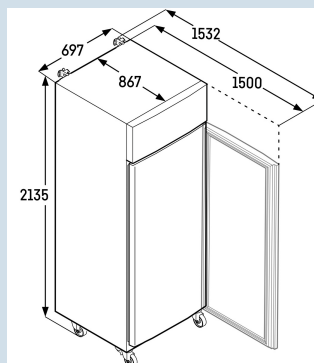

Behuizing / Kleur deur	Wit / Wit
Materiaal behuizing	Staal
Materiaal deur/deksel	Staal
Bruto inhoud totaal	614 l
Netto inhoud totaal	480 l
Energieverbruik per jaar	774 kWh
Energiekosten per jaar	€ 178,-
Geluidsniveau	60 dB(A)
Klimaatklasse	7
Geschikt voor onverwarmde ruimte	Nee
Geschikt voor omgevingstemperatuur van	+10°C tot 35°C
GMP cleanroomklasse	GMP-Klasse B
Cleanroomklasse volgens ISO EN 14664-1	ISO-Klasse 6
Koelmiddel	R290
Aansluitwaarde	4,0 A
Warmteafgifte in kJ/h	975 kJ/h
Warmteafgifte in Wh	331 Wh
Type compressor	Single-Speed-compressor

**SFPvg 6501**  
 Performance

 Smart  
 Device  
 ready

Advies verkoopprijs € 5995

**Afmetingen**

Hoogte	213,5 cm
Breedte	69,7 cm
Diepte	86,7 cm
Plaatsbaar tegen muur	Ja
Netto gewicht / Bruto gewicht	137 kg / 150 kg
Hoogte verpakking	2250 mm
Breedte verpakking	740 mm
Diepte verpakking	900 mm