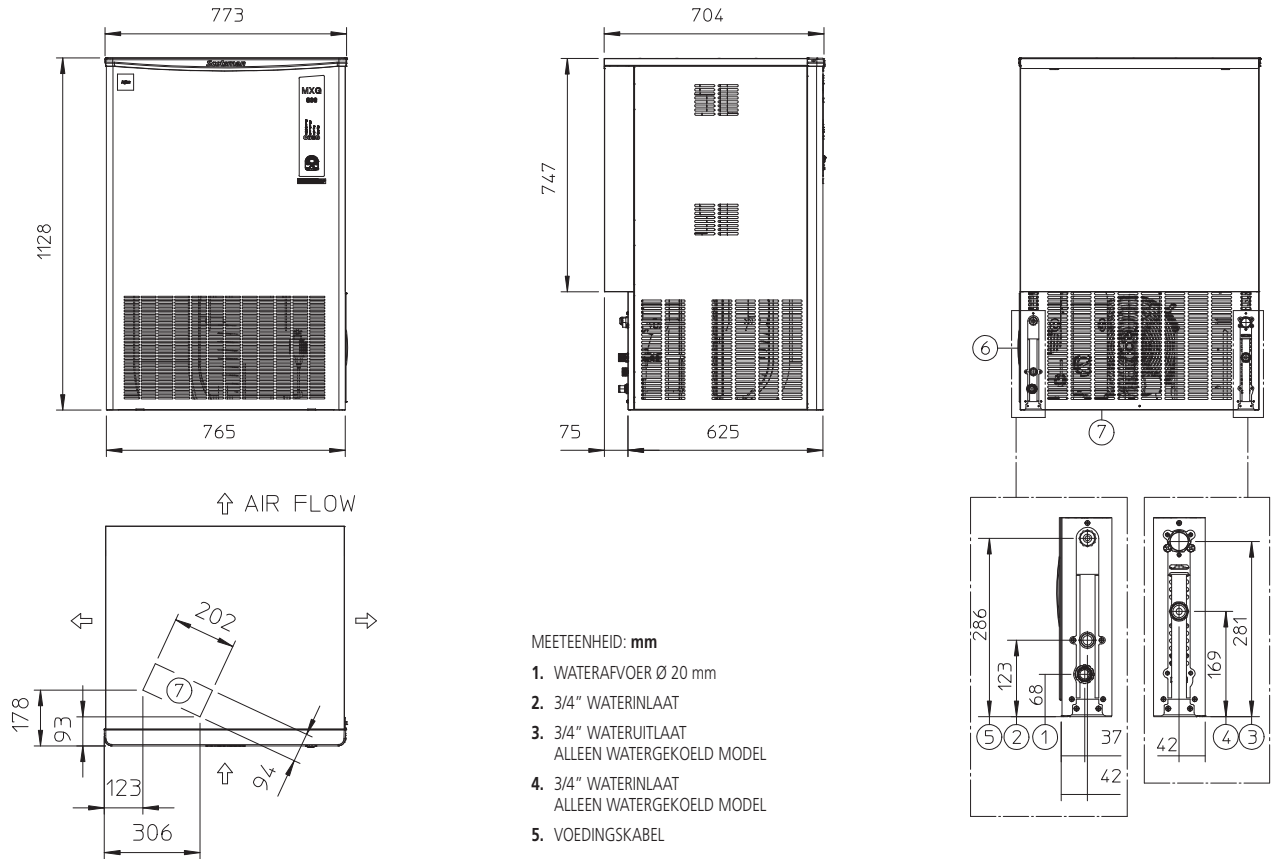

| APPARAATGEGEVENS | | TRANSPORTGEGEVENS | |
|----------------------|---------------------|------------------------|---------------------|
| Afmeting (B x D x H) | 773 x 704 x 1128 mm | Verpakking (B x D x H) | 830 x 770 x 1320 mm |
| Netto gewicht | 116 kg | Bruto gewicht | 129 kg |