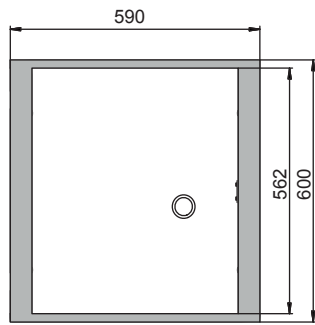

Afmeting

Uitwendige breedte	590,00 mm
Uitwendige diepte	570,00 mm
Uitwendige hoogte	600,00 mm
Inwendige breedte	488,00 mm
Inwendige diepte	531,00 mm
Hoogte (inwendig)	562,00 mm

De bruikbare binnenafmetingen kunnen variëren afhankelijk van het interieur.

Gewichten / Wegen

Gewicht zonder interieur	40 kg
Vloerbelasting	151,00 kg/m ²
Maximale belasting	100 kg

Luchttechniek

Luchtafvoer	50 NW
Luchtversing, 30-voudig	4 m ³ /h
Drukverlies bij 30-voudige luchtversing	5 Pa
Minimale luchtafvoerhoeveelheid 10 keer	1 m ³ /h
Drukverschil bij 10-voudige	5 Pa

Kleur / Oppervlak

Rompkleur	lichtgrijs
Oppervlak van het romp	Microperl
Kleurdeuren / laden	lichtgrijs
Oppervlakte deuren / laden	Microperl

Algemene informatie

Aantal deuren	1
Totale diepte met geopende deuren	1112 mm
Douanenummer	94032080

Vooranzicht

Zijaanzicht

Bovenaanzicht