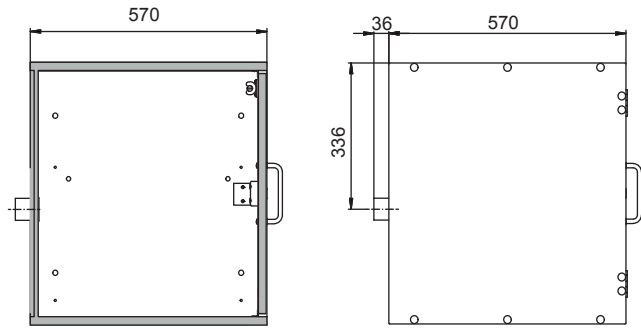

Afmeting

Uitwendige breedte	590,00 mm
Uitwendige diepte	570,00 mm
Uitwendige hoogte	600,00 mm
Inwendige breedte	488,00 mm
Inwendige diepte	531,00 mm
Hoogte (inwendig)	562,00 mm

De bruikbare binnenafmetingen kunnen variëren afhankelijk van het interieur.

Kleur / Oppervlak

Rompkleur	lichtgrijs
Oppervlak van het romp	Microperl
Kleurdeuren / laden	lichtgrijs
Oppervlakte deuren / laden	Microperl

Algemene informatie

Aantal deuren	1
Totale diepte met geopende deuren	1112 mm
Douanenummer	94032080

Vooranzicht

Zijaanzicht

Bovenaanzicht