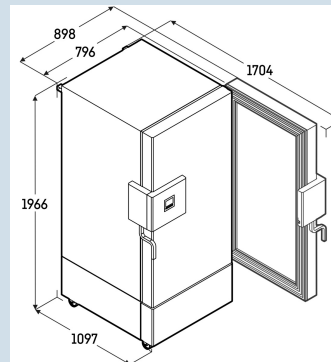

Behuizing / Kleur deur	Wit / Wit
Materiaal behuizing	Staal
Materiaal deur/deksel	Staal
Bruto inhoud totaal	402 l
Netto inhoud totaal	382 l
Energieverbruik per jaar	2738 kWh
Energiekosten per jaar	€ 630,-
Geluidsniveau	47 dB(A)
Klimaatklasse	4
Geschikt voor omgevingstemperatuur van	+16°C tot 32°C
Koelmiddel	R290
Aansluitwaarde	7,0 A
Warmteafgifte in kJ/h	1116 kJ/h
Warmteafgifte in Wh	310 Wh

SUFsg 3501

MediLine

Smart
Device
ready

Advies verkoopprijs € 13995

Afmetingen

Hoogte	196,6 cm
Breedte	79,7 cm
Diepte bij 90° geopende deur	161 cm
Diepte	108,2 cm
Interieurhoogte	130 cm
Capaciteit Cryo-boxen	352
Capaciteit Cryo-boxen 50 mm	264
Netto gewicht / Bruto gewicht	226 kg / 260 kg
Hoogte verpakking	2180 mm
Breedte verpakking	1050 mm
Diepte verpakking	1100 mm