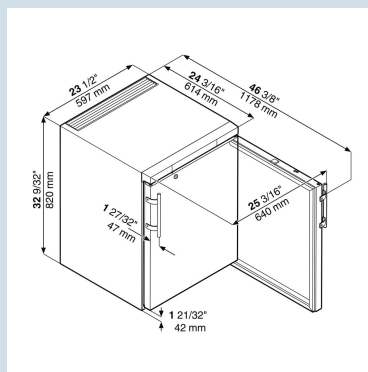

FKUv 1663

Premium

Advies verkoopprijs € 1245

Afmetingen

Hoogte	83 cm
Breedte	60 cm
Diepte bij 90° geopende deur	117,4 cm
Breedte bij 90° geopende deur	64 cm
Diepte	61,5 cm
Onderbouwbaar	Ja
Tussenbouwbaar	Ja
Plaatsbaar tegen muur	Ja
Interieurhoogte	67 cm
Interieurbreedte	44 cm
Interieurdiepte	43,5 cm
Capaciteit 0,2 l fles	140
Capaciteit 0,33 l blikjes	163
Capaciteit 0,33 l Longneck	92
Capaciteit 0,5 l PET	92
Capaciteit 1,0 l PET	40
Capaciteit 1,5 l PET	25
Netto gewicht / Bruto gewicht	44 kg / 46 kg
Hoogte verpakking	875 mm
Breedte verpakking	615 mm
Diepte verpakking	709 mm