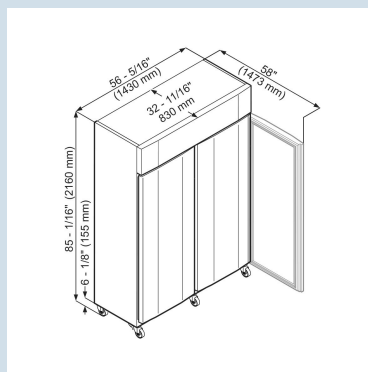

Behuizing / Kleur deur	Wit / Wit
Materiaal behuizing	Staal
Materiaal deur/deksel	Staal
Bruto inhoud totaal	1366 l
Netto inhoud totaal	980 l
Energieverbruik per jaar	714 kWh
Energiekosten per jaar	€ 421,-
Geluidsniveau	58 dB(A)
Klimaatklasse	5
Geschikt voor onverwarmde ruimte	Nee
Geschikt voor omgevingstemperatuur van	+10°C tot 40°C
Koelmiddel	R290
Aansluitwaarde	4,0 A
Warmteafgifte in kJ/h	515 kJ/h
Warmteafgifte in Wh	400 Wh

LKPv 1420

MediLine

Advies verkoopprijs € 8395

Afmetingen

Hoogte	216 cm
Breedte	143 cm
Diepte bij 90° geopende deur	147,3 cm
Breedte bij 90° geopende deur	143,4 cm
Diepte	83 cm
Tussenbouwbaar	Ja
Plaatsbaar tegen muur	Ja
Interieurhoogte	155 cm
Interieurbreedte	123,6 cm
Interieurdiepte	65 cm
Netto gewicht / Bruto gewicht	206 kg / 249 kg
Hoogte verpakking	2215 mm
Breedte verpakking	1475 mm
Diepte verpakking	875 mm