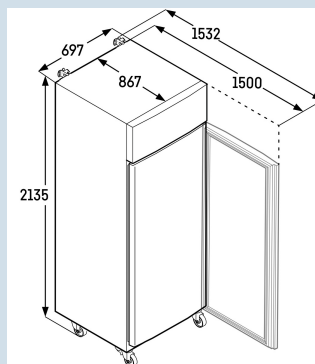

Behuizing / Kleur deur	Wit / Wit
Materiaal behuizing	Staal
Materiaal deur/deksel	Staal
Bruto inhoud totaal	614 l
Netto inhoud totaal	480 l
Energieverbruik per jaar	172 kWh
Energiekosten per jaar	€ 40,-
Geluidsniveau	60 dB(A)
Klimaatklasse	7
Geschikt voor onverwarmde ruimte	Nee
Geschikt voor omgevingstemperatuur van	+10°C tot 35°C
GMP cleanroomklasse	GMP-Klasse B
Cleanroomklasse volgens ISO EN 14664-1	ISO-Klasse 6
Koelmiddel	R600a
Aansluitwaarde	4,0 A
Warmteafgifte in kJ/h	305 kJ/h
Warmteafgifte in Wh	83 Wh
Type compressor	Variable-Speed-compressor

SRPvh 6501

Perfection

Advies verkoopprijs € 6295

Afmetingen

Hoogte	213,5 cm
Breedte	69,7 cm
Diepte	86,7 cm
Plaatsbaar tegen muur	Ja
Netto gewicht / Bruto gewicht	130 kg / 148 kg
Hoogte verpakking	2250 mm
Breedte verpakking	740 mm
Diepte verpakking	900 mm