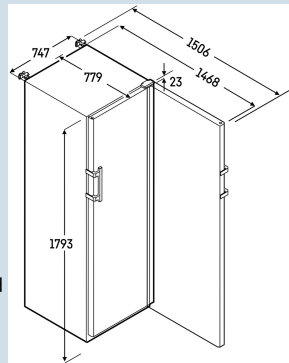

Variable-Speed-compressor

HMFvh 5511/H63

Perfection

Advies verkoopprijs € 5495

Afmetingen

Hoogte	179,3 cm
Breedte	74,7 cm
Diepte bij 90° geopende deur	147,3 cm
Diepte	76,9 cm
Interieurhoogte	146 cm
Interieurbreedte	55,6 cm
Interieurdiepte	46 cm
Netto gewicht / Bruto gewicht	116 kg / 124 kg
Hoogte verpakking	1850 mm
Breedte verpakking	765 mm
Diepte verpakking	840 mm