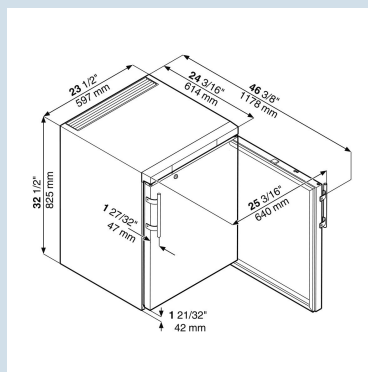

Behuizing / Kleur deur	Wit / Wit
Materiaal behuizing	Staal
Materiaal deur/deksel	Staal
Bruto inhoud totaal	142 l
Netto inhoud totaal	133 l
Energieverbruik per jaar	273 kWh
Energiekosten per jaar	€ 161,-
Geluidsniveau	47 dB(A)
Klimaatklasse	7
Geschikt voor onverwarmde ruimte	Nee
Geschikt voor omgevingstemperatuur van	+10°C tot 35°C
Koelmiddel	R600a
Aansluitwaarde	1,0 A
Warmteafgifte in kJ/h	200 kJ/h

LKUv 1610

MediLine

Advies verkoopprijs € 1695

Afmetingen

Hoogte	82 cm
Breedte	60,1 cm
Diepte bij 90° geopende deur	119,6 cm
Breedte bij 90° geopende deur	64 cm
Diepte	61,8 cm
Onderbouwbaar	Ja
Tussenbouwbaar	Ja
Plaatsbaar tegen muur	Ja
Interieurhoogte	67 cm
Interieurbreedte	44 cm
Interieurdiepte	43,5 cm
Inbouwhoogte	82,5(+4,5) cm
Inbouwbreedte	60,5 cm
Inbouwdiepte minimaal	62 cm
Netto gewicht / Bruto gewicht	37 kg / 40 kg
Hoogte verpakking	875 mm
Breedte verpakking	615 mm
Diepte verpakking	709 mm