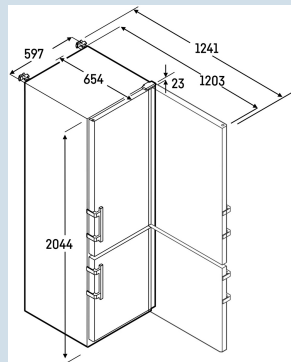

Behuizing / Kleur deur	Wit / Wit
Materiaal behuizing	Staal
Materiaal deur/deksel	Staal
Bruto inhoud totaal	377 l
Netto inhoud totaal	261 l
Netto inhoud koeldeel	199 l
Energieverbruik per jaar	390 kWh
Energiekosten per jaar	€ 90,-
Geluidsniveau	48 dB(A)
Klimaatklasse	7
Geschikt voor onverwarmde ruimte	Nee
Geschikt voor omgevingstemperatuur van	+10°C tot 35°C
GMP cleanroomklasse	GMP-Klasse B
Cleanroomklasse volgens ISO EN 14664-1	ISO-Klasse 5
Koelmiddel	R600a
Aansluitwaarde	2,0 A
Warmteafgifte in kJ/h	350 kJ/h
Warmteafgifte in Wh	97 Wh
Type compressor	Variable-Speed-compressor

SCFfg 4002  
PerformanceSmart  
FrostSmart  
Device  
ready

Advies verkoopprijs € 3295

**Afmetingen**

Hoogte	204,4 cm
Breedte	59,7 cm
Diepte	65,4 cm
Plaatsbaar tegen muur	Ja
Interieurhoogte vriesdeel	597 mm
Interieurbreedte vriesdeel	431 mm
Interieurdiepte vriesdeel	435 mm
Netto gewicht / Bruto gewicht	84 kg / 89 kg
Hoogte verpakking	2080 mm
Breedte verpakking	615 mm
Diepte verpakking	725 mm