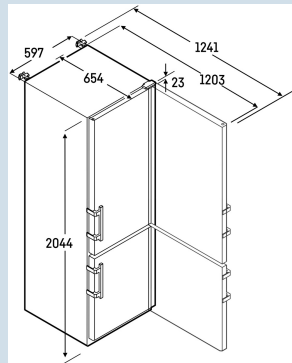

Behuizing / Kleur deur	Wit / Wit
Materiaal behuizing	Staal
Materiaal deur/deksel	Staal
Bruto inhoud totaal	384 l
Netto inhoud totaal	264 l
Netto inhoud koeldeel	206 l
Energieverbruik per jaar	277 kWh
Energiekosten per jaar	€ 64,-
Geluidsniveau	48 dB(A)
Klimaatklasse	7
Geschikt voor onverwarmde ruimte	Nee
Geschikt voor omgevingstemperatuur van	+10°C tot 35°C
GMP cleanroomklasse	GMP-Klasse B
Cleanroomklasse volgens ISO EN 14664-1	ISO-Klasse 5
Koelmiddel	R600a
Aansluitwaarde	2,0 A
Aansluitwaarde in Watt	183 W
Warmteafgifte in kJ/h	290 kJ/h
Warmteafgifte in Wh	81 Wh
Type compressor	Variable-Speed-compressor

SCFvh 4002

Perfection

Advies verkoopprijs € 3295

Afmetingen

Hoogte	204,4 cm
Breedte	59,7 cm
Diepte	65,4 cm
Plaatsbaar tegen muur	Ja
Interieurhoogte vriesdeel	597 mm
Interieurbreedte vriesdeel	431 mm
Interieurdiepte vriesdeel	435 mm
Netto gewicht / Bruto gewicht	84 kg / 89 kg
Hoogte verpakking	2080 mm
Breedte verpakking	615 mm
Diepte verpakking	725 mm