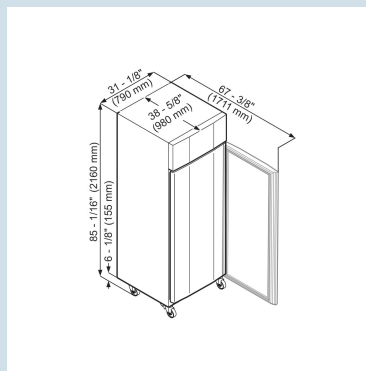

Behuizing / Kleur deur	Wit / Wit
Materiaal behuizing	Staal
Materiaal deur/deksel	Staal
Bruto inhoud totaal	855 l
Netto inhoud totaal	629 l
Energieverbruik per jaar	1739 kWh
Energiekosten per jaar	€ 1026,-
Geluidsniveau	60 dB(A)
Klimaatklasse	5
Geschikt voor onverwarmde ruimte	Nee
Geschikt voor omgevingstemperatuur van	+10°C tot 40°C
Koelmiddel	R290
Aansluitwaarde	4,0 A
Warmteafgifte in kJ/h	1700 kJ/h
Warmteafgifte in Wh	700 Wh

LGPv 8420

MediLine

Advies verkoopprijs € 7495

Afmetingen

Hoogte	216 cm
Breedte	79 cm
Diepte bij 90° geopende deur	171,2 cm
Breedte bij 90° geopende deur	79,2 cm
Diepte	98 cm
Tussenbouwbaar	Ja
Plaatsbaar tegen muur	Ja
Interieurhoogte	155 cm
Interieurbreedte	62 cm
Interieurdiepte	85 cm
Netto gewicht / Bruto gewicht	150,0 kg / 182,0 kg
Hoogte verpakking	2180 mm
Breedte verpakking	835 mm
Diepte verpakking	1025 mm