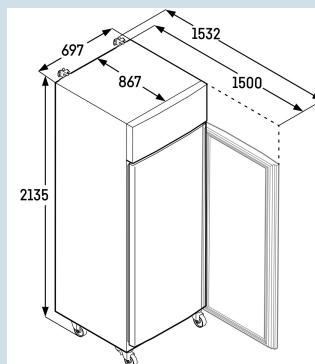

Behuizing / Kleur deur	Wit / Wit
Materiaal behuizing	Staal
Materiaal deur/deksel	Staal
Bruto inhoud totaal	614 l
Netto inhoud totaal	480 l
Energieverbruik per jaar	702 kWh
Energiekosten per jaar	€ 161,-
Geluidsniveau	60 dB(A)
Klimaatklasse	7
Geschikt voor onverwarmde ruimte	Nee
Geschikt voor omgevingstemperatuur van	+10°C tot 35°C
GMP cleanroomklasse	GMP-Klasse B
Cleanroomklasse volgens ISO EN 14664-1	ISO-Klasse 6
Koelmiddel	R290
Aansluitwaarde	4,0 A
Warmteafgifte in kJ/h	875 kJ/h
Warmteafgifte in Wh	331 Wh
Type compressor	Variable-Speed-compressor

SFPvh 6501

Perfection

Advies verkoopprijs € 6495

Afmetingen

Hoogte	213,5 cm
Breedte	69,7 cm
Diepte	86,7 cm
Plaatsbaar tegen muur	Ja
Netto gewicht / Bruto gewicht	136 kg / 150 kg
Hoogte verpakking	2250 mm
Breedte verpakking	740 mm
Diepte verpakking	900 mm