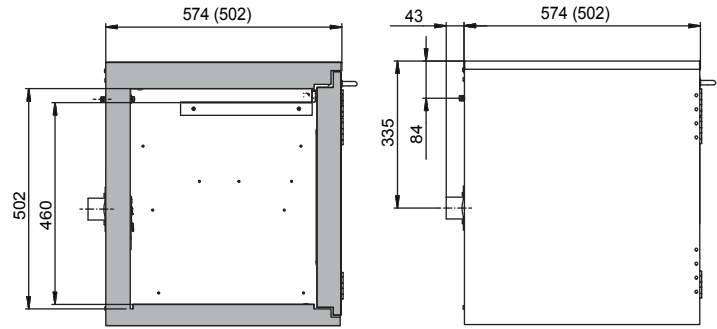

Afmeting

Uitwendige breedte	1102,00 mm
Uitwendige diepte	574,00 mm
Uitwendige hoogte	600,00 mm
Inwendige breedte	979,00 mm
Inwendige diepte	452,00 mm
Hoogte (inwendig)	502,00 mm

De bruikbare binnenafmetingen kunnen variëren afhankelijk van het interieur.

Gewichten / Wegen

Gewicht zonder interieur	180 kg
Vloerbelasting	277,00 kg/m ²
Maximale belasting	300 kg

Luchttechniek

Luchtafvoer	50 NW
Minimale luchtafvoerhoeveelheid 10 keer	2 m ³ /h
Drukverschil bij 10-voudige	1 Pa

Aantal deuren	2
Deuropeningshoek	93,00°
Totale diepte met geopende deuren	1097 mm
Douanenummer	94032080

Vooranzicht

Zijaanzicht

Bovenaanzicht