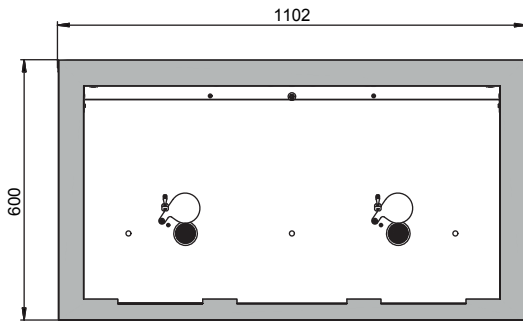

Afmeting

Uitwendige breedte	1102,00 mm
Uitwendige diepte	574,00 mm
Uitwendige hoogte	600,00 mm
Inwendige breedte	979,00 mm
Inwendige diepte	452,00 mm
Hoogte (inwendig)	502,00 mm

De bruikbare binnenafmetingen kunnen variëren afhankelijk van het interieur.

Gewichten / Wegen

Gewicht zonder interieur	180 kg
Vloerbelasting	277,00 kg/m ²
Maximale belasting	300 kg

Luchttechniek

Luchtafvoer	50 NW
Minimale luchtafvoerhoeveelheid 10 keer	2 m ³ /h
Drukverschil bij 10-voudige	1 Pa

Aantal deuren	2
Deuropeningshoek	93,00°
Totale diepte met geopende deuren	1097 mm
Douanenummer	94032080

Vooranzicht

Zijaanzicht

Bovenaanzicht