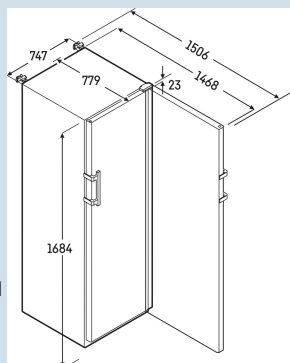

Behuizing / Kleur deur	Wit / Wit
Materiaal behuizing	Staal
Materiaal deur/deksel	Staal
Bruto inhoud totaal	499 l
Netto inhoud totaal	394 l
Energieverbruik per jaar	516 kWh
Energiekosten per jaar	€ 119,-
Geluidsniveau	49 dB(A)
Klimaatklasse	7
Geschikt voor onverwarmde ruimte	Nee
Geschikt voor omgevingstemperatuur van	+10°C tot 35°C
Geschikt voor maximale relatieve vochtigheid	max. 75 % RV, niet-condenserend
Temperatuurinstelling af fabriek	?20 °C
GMP cleanroomklasse	GMP-Klasse B
Cleanroomklasse volgens ISO EN 14664-1	ISO-Klasse 5
Koelmiddel	R290
Aansluitwaarde	2 A
Warmteafgifte in kJ/h	713 kJ/h
Warmteafgifte in Wh	198 Wh
Type compressor	Single-Speed-compressor

SFFfg 5501
PerformanceSmart
FrostSmart
Device
ready

Advies verkoopprijs € 3195

Afmetingen

Hoogte	168,4 cm
Breedte	74,7 cm
Diepte bij 90° geopende deur	147,3 cm
Diepte	76,9 cm
Interieurhoogte	138,8 cm
Interieurbreedte	58,8 cm
Interieurdiepte	51,7 cm
Netto gewicht / Bruto gewicht	90 kg / 95 kg
Hoogte verpakking	1720 mm
Breedte verpakking	765 mm
Diepte verpakking	840 mm