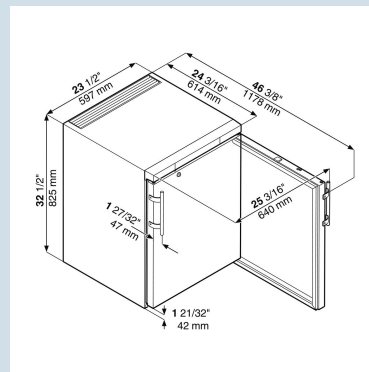

Behuizing / Kleur deur	Wit / Wit
Materiaal behuizing	Staal
Materiaal deur/deksel	Staal
Bruto inhoud totaal	139 l
Netto inhoud totaal	129 l
Energieverbruik per jaar	294 kWh
Energiekosten per jaar	€ 173,-
Geluidsniveau	45 dB(A)
Klimaatklasse	7
Geschikt voor onverwarmde ruimte	Nee
Geschikt voor omgevingstemperatuur van	+10°C tot 35°C
Koelmiddel	R600a
Aansluitwaarde	1,0 A
Warmteafgifte in kJ/h	330 kJ/h

LGUex 1500

MediLine

Advies verkoopprijs € 1725

Afmetingen

Hoogte	82 cm
Breedte	60,1 cm
Diepte bij 90° geopende deur	117,6 cm
Breedte bij 90° geopende deur	64 cm
Diepte	61,8 cm
Onderbouwbaar	Ja
Tussenbouwbaar	Ja
Plaatsbaar tegen muur	Ja
Interieurhoogte	66,3 cm
Interieurbreedte	45,4 cm
Interieurdiepte	45 cm
Inbouwhoogte	82,5(+4,5) cm
Inbouwbreedte	60,5 cm
Inbouwdiepte minimaal	62 cm
Netto gewicht / Bruto gewicht	42 kg / 43 kg
Hoogte verpakking	875 mm
Breedte verpakking	615 mm
Diepte verpakking	709 mm

Vriesdeel

Vriessysteem	Statisch
Ontdooisysteem vriesdeel	Handmatig ontdooien
Instelbereik temperatuur vriezen	-9°C tot -26°C
Aantal vriesladen	3
Maximale fluctuatie vriesdeel	3,3 °C
Gradient vriesdeel	6,6 °C
Afmeting vrieslade in mm (h/b/d)	138 x 467 x 444 mm
Afmeting onderste vrieslade in mm (h/b/d)	175 x 467 x 285 mm
Aantal draagplateaus vriesgedeelte	4
Materiaal draagplateau vriesdeel	Verdamperplaten
Aantal manden	1
Max aantal manden	4
Belastbaarheid plateaus vriesdeel	24 kg
Aantal laden met vakhoogte	149 mm
Maximale vakhoogte	149 mm