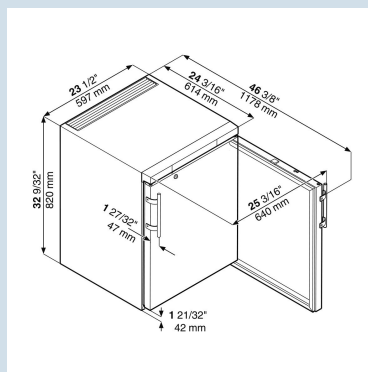

**FKUv 1660**

Premium

Advies verkoopprijs € 1145

**Afmetingen**

Hoogte	83 cm
Breedte	60 cm
Diepte bij 90° geopende deur	117,4 cm
Breedte bij 90° geopende deur	64 cm
Diepte	61,5 cm
Onderbouwbaar	Ja
Tussenbouwbaar	Ja
Plaatsbaar tegen muur	Ja
Interieurhoogte	67 cm
Interieurbreedte	44 cm
Interieurdiepte	43,5 cm
Capaciteit 0,2 l fles	147
Capaciteit 0,33 l blikjes	163
Capaciteit 0,33 l Longneck	92
Capaciteit 0,5 l PET	92
Capaciteit 1,0 l PET	40
Capaciteit 1,5 l PET	25
Netto gewicht / Bruto gewicht	37 kg / 39 kg
Hoogte verpakking	875 mm
Breedte verpakking	615 mm
Diepte verpakking	709 mm