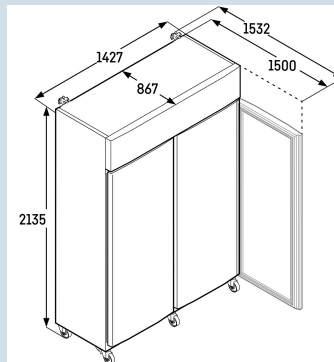

4,0 A

520 kJ/h

83 Wh

Single-Speed-compressor

SRPvg 1402
PerformanceSmart
Device
ready

Advies verkoopprijs € 7795

Afmetingen

Hoogte	213,5 cm
Breedte	142,7 cm
Diepte	86,7 cm
Plaatsbaar tegen muur	Ja
Interieurhoogte	149,3 cm
Interieurbreedte	121,0 cm
Interieurdiepte	63,8 cm
Netto gewicht / Bruto gewicht	200 kg / 225 kg
Hoogte verpakking	2220 mm
Breedte verpakking	1470 mm
Diepte verpakking	900 mm