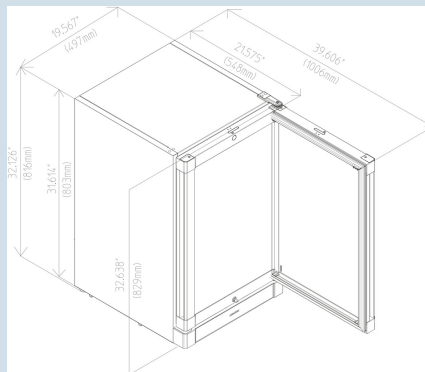

### Alle aandacht voor uw vriesproducten

De Liebherr Fv 913 is een compacte display diepvrieskast met automatische ontdooiing. Voor een optimale presentatie van uw producten wordt het interieur met een LED zuil verlicht.

Staalgrijs / Staalgrijs frame  
Staal  
Isolatieglas  
93 l  
66 l  
  
1007 kWh  
€ 594,-  
20,4  
60 dB(A)  
4  
L1  
Nee  
+10°C tot 30°C  
R290  
1,5 A

Fv 913

Advies verkoopprijs € 1275

**Afmetingen**

Hoogte	81,6 cm
Breedte	49,7 cm
Diepte bij 90° geopende deur	58,7 cm
Breedte bij 90° geopende deur	69 cm
Diepte	55,8 cm
Tussenbouwbaar	Ja
Plaatsbaar tegen muur	Ja
Interieurhoogte	60,9 cm
Interieurbreedte	37,7 cm
Interieurdiepte	39,1 cm
Netto gewicht / Bruto gewicht	46,4 kg / 48,9 kg
Hoogte verpakking	887 mm
Breedte verpakking	550 mm
Diepte verpakking	600 mm