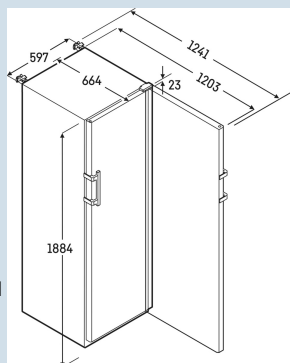

Behuizing / Kleur deur	Wit / Wit
Materiaal behuizing	Staal
Materiaal deur/deksel	Staal
Bruto inhoud totaal	316 l
Netto inhoud totaal	242 l
Energieverbruik per jaar	384 kWh
Energiekosten per jaar	€ 88,-
Geluidsniveau	49 dB(A)
Klimaatklasse	7
Geschikt voor onverwarmde ruimte	Nee
Geschikt voor omgevingstemperatuur van	+10°C tot 35°C
Geschikt voor maximale relatieve vochtigheid	max. 75 % RV, niet-condenserend
Temperatuurinstelling af fabriek	?20 °C
GMP cleanroomklasse	GMP-Klasse B
Cleanroomklasse volgens ISO EN 14664-1	ISO-Klasse 5
Koelmiddel	R290
Aansluitwaarde	2 A
Warmteafgifte in kJ/h	529 kJ/h
Warmteafgifte in Wh	147 Wh
Type compressor	Single-Speed-compressor

SFFfg 4001
Performance

Smart
Frost

Smart
Device
ready

Advies verkoopprijs € 2595

Afmetingen

Hoogte	188,4 cm
Breedte	59,7 cm
Diepte bij 90° geopende deur	120,8 cm
Diepte	65,4 cm
Interieurhoogte	158,8 cm
Interieurbreedte	40,3 cm
Interieurdiepte	40,2 cm
Netto gewicht / Bruto gewicht	78 kg / 82 kg
Hoogte verpakking	1920 mm
Breedte verpakking	615 mm
Diepte verpakking	725 mm