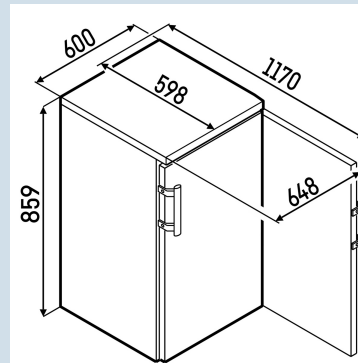

Behuizing / Kleur deur	Wit / Wit
Materiaal behuizing	Staal
Materiaal deur/deksel	Staal
Bruto inhoud totaal	180 l
Netto inhoud totaal	160 l
Energieverbruik per jaar	328 kWh
Energiekosten per jaar	€ 75,-
Geluidsniveau	47 dB(A)
Klimaatklasse	4
Geschikt voor omgevingstemperatuur van	+10°C tot 30°C
Koelmiddel	R600a
Aansluitwaarde	1,0 A
Warmteafgifte in kJ/h	421 kJ/h
Warmteafgifte in Wh	117 Wh

LKexv 1800

MediLine

Advies verkoopprijs € 1495

Afmetingen

Hoogte	86 cm
Breedte	60 cm
Diepte (incl. wandafstand)	60 cm
Diepte bij 90° geopende deur	117 cm
Breedte bij 90° geopende deur	64,5 cm
Diepte	60 cm
Tussenbouwbaar	Ja
Plaatsbaar tegen muur	Ja
Interieurhoogte	70,2 cm
Interieurbreedte	51,3 cm
Interieurdiepte	44,1 cm
Netto gewicht / Bruto gewicht	38 kg / 41 kg
Hoogte verpakking	905 mm
Breedte verpakking	615 mm
Diepte verpakking	655 mm

Overige

Soort Design	HardLine-Design
Materiaal interieur	Kunststof wit
Isolatiesterkte behuizing/deur	16 - 55
Deurscharniering	Rechts, wisselbaar
Greep	Stanggreep
Verwisselbaar deurrubber	Ja
Lengte aansluitsnoer	280 cm
Bruikbare diepte draagplateau	412 mm
Display	Mechanische besturing
Soort bedieningspaneel	Draaiknop
Positie bedieningspaneel	Buitenzijde
Temperatuuraanduiding van	Koelgedeelte
Temperatuuraanduiding koeldeel	buitenzijde digitaal
Standaard schaphoogte bij gelijke verdeling roosters	14 cm
Schaphoogte boven bij gelijke verdeling	17 cm
Schaphoogte onder bij gelijke verdeling	24 cm
Maximaal aantal draagroosters (schap 10 cm)	3
Slot	Ja
Stelpoten	2
Materiaal stelpoten	Staal verzinkt
Extra kenmerk 1	Vonkvrij interieur
Extra kenmerk 2	Dooiwaterreservoir handmatig legen
ATEX-classificatie	< Ex > II 3/- G Ex ec IIC T6 Gc/-