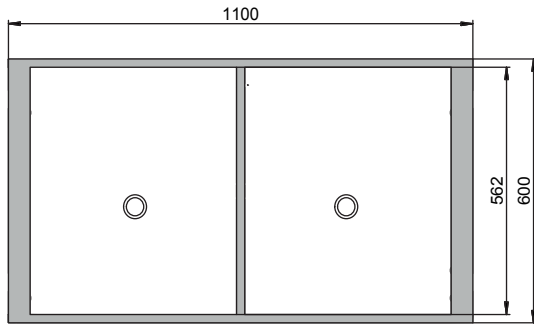

Afmeting

Uitwendige breedte	1100,00 mm
Uitwendige diepte	570,00 mm
Uitwendige hoogte	600,00 mm
Inwendige breedte	489,00 mm
Inwendige diepte	531,00 mm
Hoogte (inwendig)	562,00 mm

De bruikbare binnenafmetingen kunnen variëren afhankelijk van het interieur.

Gewichten / Wegen

Gewicht zonder interieur	60 kg
Vloerbelasting	93,00 kg/m ²
Maximale belasting	100 kg

Luchttechniek

Luchtafvoer	50 NW
Luchtverversing, 30-voudig	9 m ³ /h
Drukverlies bij 30-voudige luchtverversing	10 Pa
Minimale luchtafvoerhoeveelheid 10 keer	3 m ³ /h
Drukverschil bij 10-voudige	10 Pa

Kleur / Oppervlak

Rompkleur	lichtgrijs
Oppervlak van het romp	Microperl
Kleurdeuren / laden	lichtgrijs
Oppervlakte deuren / laden	Microperl

Algemene informatie

Aantal deuren	2
Totale diepte met geopende deuren	1094 mm
Douanenummer	94032080

Vooranzicht

Zijaanzicht

Bovenaanzicht