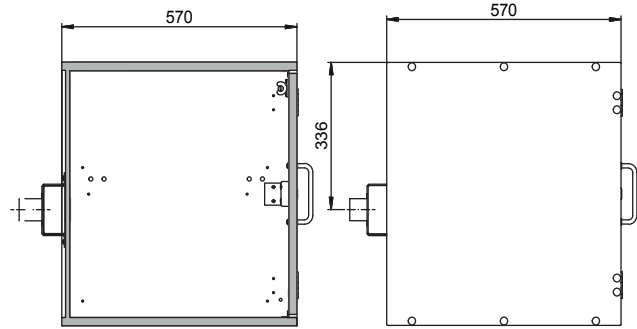

Afmeting

Uitwendige breedte	1100,00 mm
Uitwendige diepte	570,00 mm
Uitwendige hoogte	600,00 mm
Inwendige breedte	489,00 mm
Inwendige diepte	531,00 mm
Hoogte (inwendig)	562,00 mm

De bruikbare binnenafmetingen kunnen variëren afhankelijk van het interieur.

Kleur / Oppervlak

Rompkleur	lichtgrijs
Oppervlak van het romp	Microperl
Kleurdeuren / laden	lichtgrijs
Oppervlakte deuren / laden	Microperl

Algemene informatie

Aantal deuren	2
Totale diepte met geopende deuren	1094 mm
Douanenummer	94032080

logen- en zurenkast SL-CLASSIC-UB
Model SL.060.110.UB.2T, lichtgrijs

Veilige opslag volgens de voorschriften van agressieve, niet-brandbare gevaarlijke stoffen in werkruimtes

Functie / constructie:

- **Robuust en duurzaam:** volledig van zeer bestendige, met melaminehars gecoat plaatmateriaal
- **Alle emballage is veilig en gemakkelijk toegankelijk:** openingshoek van de draaideuren 93°, binnenkant van de kast geheel te overzien
- **Geen toegang voor onbevoegden:** deuren zijn voorzien van een cilinderslot, met indicatie van de vergrendeling (rood/groen)
- **Mobiel:** met de optioneel leverbare verrijdbare sokkel is de kast gemakkelijk te verplaatsen
- **Be- en ontluchting:** geïntegreerd beluchtungs- en ventilatiesysteem voor aansluiting (NW 50) op een mechanische afzuiginstallatie

Vooranzicht

Zijaanzicht

Bovenaanzicht