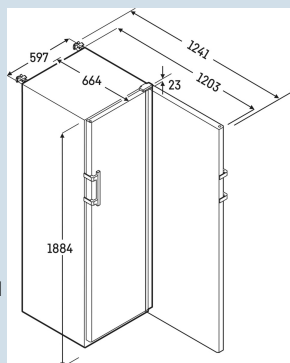

Behuizing / Kleur deur	Wit / Wit
Materiaal behuizing	Staal
Materiaal deur/deksel	Staal
Bruto inhoud totaal	316 l
Netto inhoud totaal	190 l
Energieverbruik per jaar	385 kWh
Energiekosten per jaar	€ 89,-
Geluidsniveau	49 dB(A)
Klimaatklasse	7
Geschikt voor onverwarmde ruimte	Nee
Geschikt voor omgevingstemperatuur van	+10°C tot 35°C
Geschikt voor maximale relatieve vochtigheid	max. 75 % RV, niet-condenserend
Temperatuurinstelling af fabriek	?20 °C
GMP cleanroomklasse	GMP-Klasse B
Cleanroomklasse volgens ISO EN 14664-1	ISO-Klasse 5
Koelmiddel	R290
Aansluitwaarde	2 A
Warmteafgifte in kJ/h	529 kJ/h
Warmteafgifte in Wh	147 Wh
Type compressor	Single-Speed-compressor

SFFsg 4001/740
Performance

Smart
Frost

Smart
Device
ready

Advies verkoopprijs € 2595

Afmetingen

Hoogte	188,4 cm
Breedte	59,7 cm
Diepte bij 90° geopende deur	120,8 cm
Diepte	65,4 cm
Interieurhoogte	158,8 cm
Interieurbreedte	40,3 cm
Interieurdiepte	40,8 cm
Netto gewicht / Bruto gewicht	82 kg / 84 kg
Hoogte verpakking	1920 mm
Breedte verpakking	615 mm
Diepte verpakking	725 mm