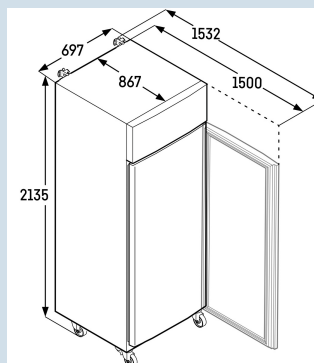

Behuizing / Kleur deur	Wit / Wit
Materiaal behuizing	Staal
Materiaal deur/deksel	Staal
Bruto inhoud totaal	614 l
Netto inhoud totaal	480 l
Energieverbruik per jaar	178 kWh
Energiekosten per jaar	€ 41,-
Geluidsniveau	60 dB(A)
Klimaatklasse	7
Geschikt voor onverwarmde ruimte	Nee
Geschikt voor omgevingstemperatuur van	+10°C tot 35°C
GMP cleanroomklasse	GMP-Klasse B
Cleanroomklasse volgens ISO EN 14664-1	ISO-Klasse 6
Koelmiddel	R290
Aansluitwaarde	4,0 A
Warmteafgifte in kJ/h	305 kJ/h
Warmteafgifte in Wh	83 Wh
Type compressor	Single-Speed-compressor

SRPvg 6501
PerformanceSmart
Device
ready

Advies verkoopprijs € 5495

Afmetingen

Hoogte	213,5 cm
Breedte	69,7 cm
Diepte	86,7 cm
Plaatsbaar tegen muur	Ja
Netto gewicht / Bruto gewicht	129 kg / 148 kg
Hoogte verpakking	2250 mm
Breedte verpakking	740 mm
Diepte verpakking	900 mm