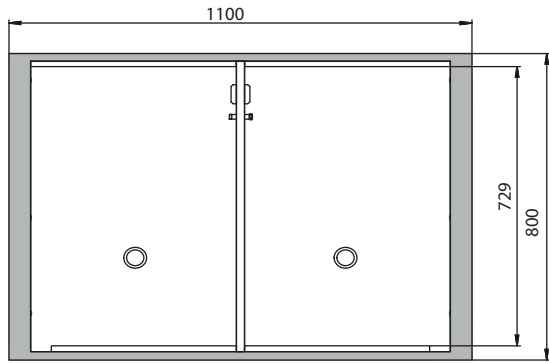

Afmeting

Uitwendige breedte	1100,00 mm
Uitwendige diepte	570,00 mm
Uitwendige hoogte	800,00 mm
Inwendige breedte	489,00 mm
Inwendige diepte	530,00 mm
Hoogte (inwendig)	760,00 mm

De bruikbare binnenafmetingen kunnen variëren afhankelijk van het interieur.

Gewichten / Wegen

Gewicht zonder interieur	73 kg
Vloerbelasting	98,00 kg/m ²
Maximale belasting	100 kg

Luchttechniek

Luchtafvoer	50 NW
Luchtverversing, 30-voudig	9 m ³ /h
Drukverlies bij 30-voudige luchtverversing	10 Pa
Minimale luchtafvoerhoeveelheid 10 keer	3 m ³ /h
Drukverschil bij 10-voudige	10 Pa

Kleur / Oppervlak

Rompkleur	lichtgrijs
Oppervlak van het romp	Microperl
Kleurdeuren / laden	lichtgrijs
Oppervlakte deuren / laden	Microperl

Algemene informatie

Aantal deuren	2
Totale diepte met geopende deuren	1094 mm
Douanenummer	94032080

Voorbeeld

Zijzicht

Bovenaanzicht