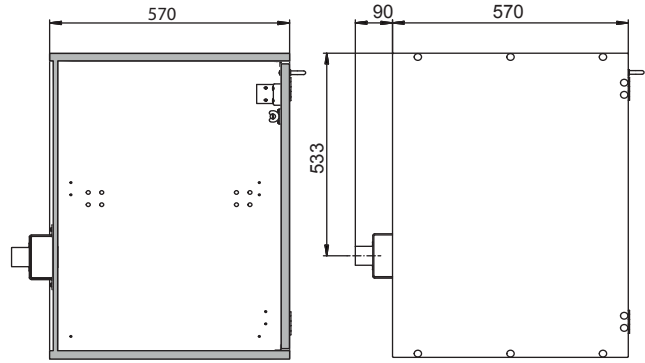

Afmeting

Uitwendige breedte	1100,00 mm
Uitwendige diepte	570,00 mm
Uitwendige hoogte	800,00 mm
Inwendige breedte	489,00 mm
Inwendige diepte	530,00 mm
Hoogte (inwendig)	760,00 mm

De bruikbare binnenafmetingen kunnen variëren afhankelijk van het interieur.

Gewichten / Wegen

Gewicht zonder interieur	73 kg
Vloerbelasting	98,00 kg/m ²
Maximale belasting	100 kg

Luchttechniek

Luchtafvoer	50 NW
Luchtverversing, 30-voudig	9 m ³ /h
Drukverlies bij 30-voudige luchtverversing	10 Pa
Minimale luchtafvoerhoeveelheid 10 keer	3 m ³ /h
Drukverschil bij 10-voudige	10 Pa

Kleur / Oppervlak

Rompkleur	lichtgrijs
Oppervlak van het romp	Microperl
Kleurdeuren / laden	lichtgrijs
Oppervlakte deuren / laden	Microperl

Algemene informatie

Aantal deuren	2
Totale diepte met geopende deuren	1094 mm
Douanenummer	94032080

Voorbeeld

Zijzicht

Bovenaanzicht