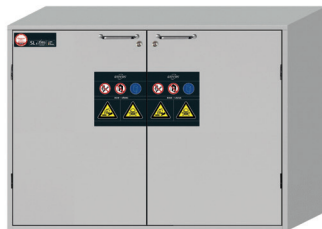

logen- en zurenkast SL-CLASSIC-UB
Model SL.080.110.UB.2T, lichtgrijs

Veilige opslag volgens de voorschriften van agressieve, niet-brandbare gevaarlijke stoffen in werkruimtes

Functie / constructie:

- **Robuust en duurzaam:** volledig van zeer bestendige, met melaminehars gecoat plaatmateriaal
- **Alle emballage is veilig en gemakkelijk toegankelijk:** openingshoek van de draaideuren 93°, binnenkant van de kast geheel te overzien
- **Geen toegang voor onbevoegden:** deuren zijn voorzien van een cilinderslot, met indicatie van de vergrendeling (rood/groen)
- **Mobiel:** met de optioneel leverbare verrijdbare sokkel is de kast gemakkelijk te verplaatsen
- **Be- en ontluchting:** geïntegreerd beluchtungs- en ventilatiesysteem voor aansluiting (NW 50) op een mechanische afzuiginstallatie

Afmeting

Uitwendige breedte	1100,00 mm
Uitwendige diepte	570,00 mm
Uitwendige hoogte	800,00 mm
Inwendige breedte	489,00 mm
Inwendige diepte	530,00 mm
Hoogte (inwendig)	760,00 mm

De bruikbare binnenafmetingen kunnen variëren afhankelijk van het interieur.

Kleur / Oppervlak

Rompkleur	lichtgrijs
Oppervlak van het romp	Microperl
Kleurdeuren / laden	lichtgrijs
Oppervlakte deuren / laden	Microperl

Algemene informatie

Aantal deuren	2
Totale diepte met geopende deuren	1094 mm
Douanenummer	94032080