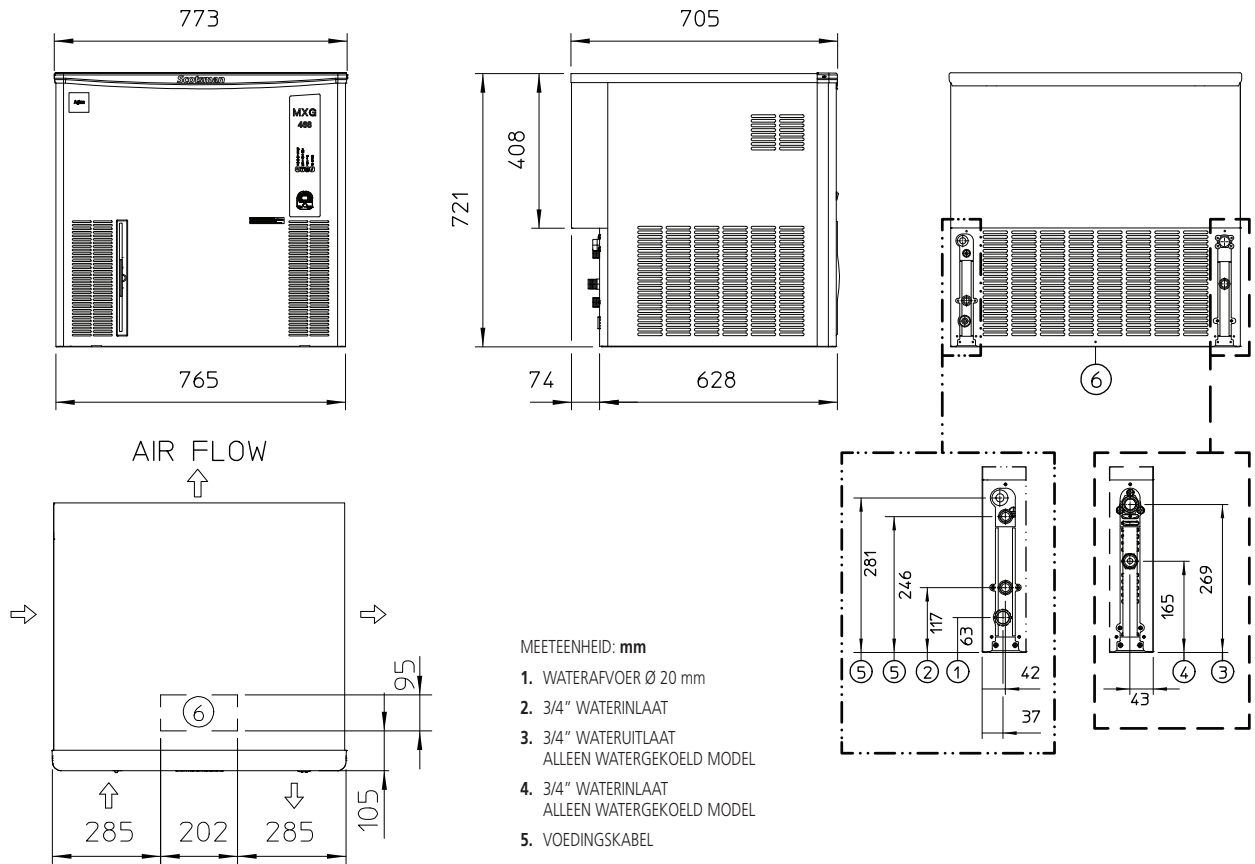

# MXG 437

EXTREME

EcoX

**Scotsman**  
Ice Systems

Modulaire ijsmachine  
Maximale ijsproductie per dag 170 kg

Item #:
Project:
Aantal:

Modulaire ijsmachine Maximale ijsproductie per dag 170 kg

APPARAATGEGEVENS		TRANSPORTGEGEVENS	
Afmeting (B x D x H)	773 x 705 x 721 mm	Verpakking (B x D x H)	830 x 770 x 920 mm
Netto gewicht	73 kg	Bruto gewicht	85 kg