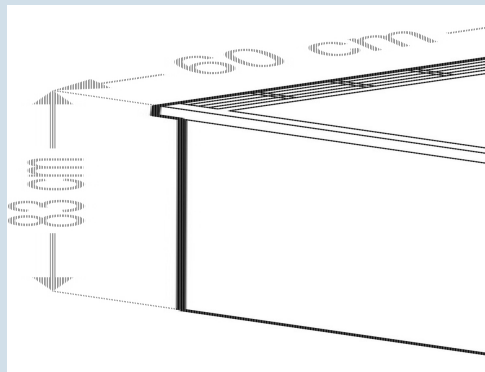

Onderbouw diepvrieskast

GGUesf 1405

Premium

Super
Frost

Advies verkoopprijs € 975

Eens wat anders dan wit

De Liebherr GGUesf 1405 is een tafelmodel vrieskast met edelstalen deur en greep, de zijwanden zijn staalgrijs gespoten. Het temperatuurbereik is instelbaar tot -26°C . De vaste verdamperplaten bieden een bruikbare vakhoogte van 15 cm.

Behuizing / Kleur deur	Staalgrijs / Edelstaal
Materiaal behuizing	Staal
Materiaal deur/deksel	Edelstaal
Bruto inhoud totaal	143 l
Netto inhoud totaal	133 l
Energieverbruik per jaar	265 kWh
Energiekosten per jaar	€ 156,-
Geluidsniveau	45 dB(A)
Klimaatklasse	7
Geschikt voor onverwarmde ruimte	Nee
Geschikt voor omgevingstemperatuur van	$+10^{\circ}\text{C}$ tot 35°C
Koelmiddel	R600a
Aansluitwaarde	0,6 A
Warmteafgifte in kJ/h	330 kJ/h

GGUesf 1405

Premium

Super
Frost

Advies verkoopprijs € 975

Afmetingen

Hoogte	83 cm
Breedte	60 cm
Diepte bij 90° geopende deur	117,4 cm
Breedte bij 90° geopende deur	64 cm
Diepte	61,5 cm
Onderbouwbaar	Ja
Tussenbouwbaar	Ja
Plaatsbaar tegen muur	Ja
Interieurhoogte	67,6 cm
Interieurbreedte	47,4 cm
Interieurdiepte	44,3 cm
Netto gewicht / Bruto gewicht	34 kg / 37 kg
Hoogte verpakking	875 mm
Breedte verpakking	615 mm
Diepte verpakking	709 mm

Overige

Soort Design	HardLine-Design
Materiaal interieur	Kunststof wit
Deurscharniering	Rechts, wisselbaar
Greep	Stanggreep
Verwisselbaar deurrubber	Ja
Lengte aansluitsnoer	200 cm
Bruikbare diepte draagplateau	300 mm
Display	Digitaal temperatuurdisplay
Soort bedieningspaneel	Druktoets
Temperatuuraanduiding van	Vriesgedeelte
Temperatuuraanduiding vriesdeel	buitenzijde digitaal
Temperatuuralarm	Optisch en akoestisch temperatuuralarm
Kinderbeveiliging	Ja
Slot	Ja
Stelpoten	2
Materiaal stelpoten	Staal verzinkt