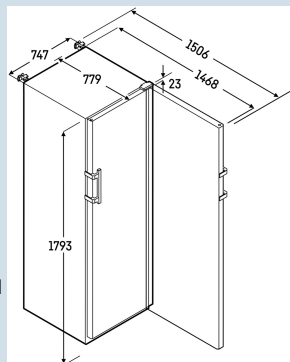

Perfectie in zekerheid.

Het 2,2" kleurendisplay (12 talen waaronder Nederlands) is ook met handschoenen te bedienen. Bij een temperatuuralarm vergrendelt SmartLock automatisch de deur van de koeler, zodat producten met een onderbroken koelketen niet per ongeluk in omloop komen. Geautoriseerde personen kunnen het slot weer ontgrendelen. Om volledige traceerbaarheid te garanderen registreert de geïntegreerde datalogger temperatuurprofiel, alarmgeschiedenis en service-informatie gedurende 5 jaar. Via een USB-interface kunnen de opgeslagen gegevens worden gelezen. Voldoet aan eisen voor bewaren geneesmiddelen (DIN 13277)

Behuizing / Kleur deur
Materiaal behuizing

Materiaal deur/deksel
Bruto inhoud totaal
Netto inhoud totaal

Energieverbruik per jaar
Energiekosten per jaar

Geluidsniveau
Klimaatklasse

Geschikt voor omgevingstemperatuur van
Geschikt voor maximale relatieve vochtigheid
Temperatuurinstelling af fabriek

GMP cleanroomklasse
Cleanroomklasse volgens ISO EN 14664-1

Koelmiddel
Aansluitwaarde

Warmteafgifte in kJ/h
Warmteafgifte in Wh
Type compressor

Wit / Wit
Staal
Isolatieglasdeur met kunststof
frame

588 l
440 l
360 kWh

€ 83,-
49 dB(A)
7

+10°C tot 35°C
max. 75 % RV, niet-condenserend
+5 °C

GMP-Klasse A
ISO-Klasse 4
R600a

2 A
475 kJ/h
132 Wh
Variable-Speed-compressor