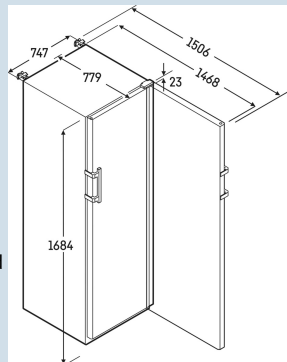

Behuizing / Kleur deur	Wit / Wit
Materiaal behuizing	Staal
Materiaal deur/deksel	Staal
Bruto inhoud totaal	558 l
Netto inhoud totaal	441 l
Energieverbruik per jaar	399 kWh
Energiekosten per jaar	€ 92,-
Geluidsniveau	49 dB(A)
Klimaatklasse	7
Geschikt voor omgevingstemperatuur van	+10°C tot 35°C
Geschikt voor maximale relatieve vochtigheid	max. 75 % RV, niet-condenserend
Temperatuurinstelling af fabriek	+5 °C
GMP cleanroomklasse	GMP-Klasse A
Cleanroomklasse volgens ISO EN 14664-1	ISO-Klasse 4
Koelmiddel	R600a
Aansluitwaarde	2 A
Warmteafgifte in kJ/h	408 kJ/h
Warmteafgifte in Wh	113 Wh
Type compressor	Single-Speed-compressor

SRFg 5501  
PerformanceSmart  
Device  
ready

Advies verkoopprijs € 2995

**Afmetingen**

Hoogte	168,4 cm
Breedte	74,7 cm
Diepte bij 90° geopende deur	147,3 cm
Diepte	76,9 cm
Interieurhoogte	146 cm
Interieurbreedte	60 cm
Interieurdiepte	53,7 cm
Netto gewicht / Bruto gewicht	85 kg / 91 kg
Hoogte verpakking	1720 mm
Breedte verpakking	765 mm
Diepte verpakking	840 mm