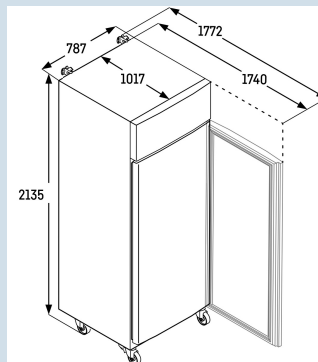

Perfekte kwaliteit

De Liebherr uit de Perfection-serie biedt ongeëvenaarde ruimte en is ideaal voor medisch en laboratoriumgebruik. Dankzij geavanceerde technologieën en doordachte functies zoals een elektronisch slot met afstandsbediening en zwenkwielen, staat deze vrieskast garant voor ultieme veiligheid, betrouwbaarheid en gebruiksgemak.

Behuizing / Kleur deur
Materiaal behuizing
Materiaal deur/deksel
Bruto inhoud totaal
Netto inhoud totaal
Energieverbruik per jaar
Energiekosten per jaar
Geluidsniveau
Klimaatklasse
Geschikt voor onverwarmde ruimte
Geschikt voor omgevingstemperatuur van
GMP cleanroomklasse
Cleanroomklasse volgens ISO EN 14664-1
Koelmiddel
Aansluitwaarde
Warmteafgifte in kJ/h
Warmteafgifte in Wh
Type compressor

Wit / Wit
Staal
Staal
871 l
702 l
748 kWh
€ 172,-
60 dB(A)
7
Nee
+10°C tot 35°C
GMP-Klasse B
ISO-Klasse 6
R290
4,0 A
935 kJ/h
521 Wh
Variable-Speed-compressor