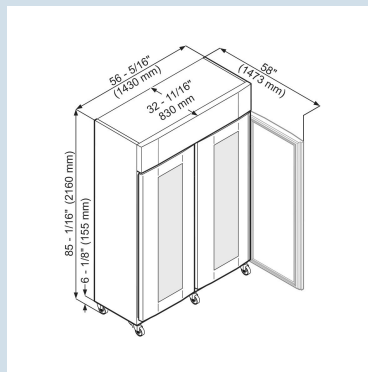

Behuizing / Kleur deur	Wit / Wit
Materiaal behuizing	Staal
Materiaal deur/deksel	Isolatieglas
Bruto inhoud totaal	1397 l
Netto inhoud totaal	980 l
Energieverbruik per jaar	820 kWh
Energiekosten per jaar	€ 484,-
Geluidsniveau	58 dB(A)
Klimaatklasse	5
Geschikt voor onverwarmde ruimte	Nee
Geschikt voor omgevingstemperatuur van	+10°C tot 40°C
Koelmiddel	R290
Aansluitwaarde	4,0 A
Warmteafgifte in kJ/h	515 kJ/h
Warmteafgifte in Wh	500 Wh

LKpV 1423

MediLine

Advies verkoopprijs € 9295

Afmetingen

Hoogte	216 cm
Breedte	143 cm
Diepte bij 90° geopende deur	147,3 cm
Breedte bij 90° geopende deur	143,4 cm
Diepte	83 cm
Tussenbouwbaar	Ja
Plaatsbaar tegen muur	Ja
Interieurhoogte	150 cm
Interieurbreedte	123,6 cm
Interieurdiepte	65 cm
Netto gewicht / Bruto gewicht	224 kg / 267 kg
Hoogte verpakking	2215 mm
Breedte verpakking	1475 mm
Diepte verpakking	875 mm