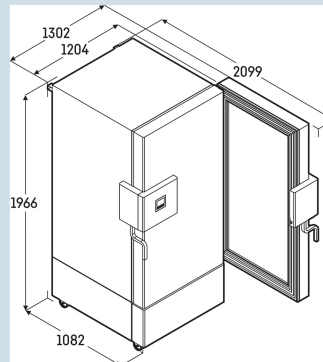

Ultralow diepvrieskast

SUFsg 7001/H72

MediLine

Smart
Device
ready

Advies verkoopprijs € 19995

Extra laag bereik

Ervaar de revolutionaire koeling van de SUFsg 7001/H72, die met twee geavanceerde koelsystemen zelfs de meest extreme omstandigheden moeiteloos aankan terwijl de warmteafgifte tot een minimum wordt beperkt. Het royale interieur biedt volop ruimte voor al uw producten, zodat u nooit meer hoeft te kiezen tussen efficiëntie en capaciteit. Dankzij de innovatieve verwarmde anti-vacuümklep is de deur vrijwel direct na sluiting weer toegankelijk, wat uw werkproces aanzienlijk versnelt. Extra functies zoals potentiaalvrij contact, een LAN-interface en USB-aansluiting garanderen een ongeëvenaarde veili

Behuizing / Kleur deur	Wit / Wit
Materiaal behuizing	Staal
Materiaal deur/deksel	Staal
Bruto inhoud totaal	728 l
Netto inhoud totaal	700 l
Energieverbruik per jaar	2957 kWh
Energiekosten per jaar	€ 680,-
Geluidsniveau	47 dB(A)
Klimaatklasse	4
Geschikt voor omgevingstemperatuur van	+16°C tot 32°C
Koelmiddel	R290
Aansluitwaarde	7,0 A
Warmteafgifte in kJ/h	1224 kJ/h
Warmteafgifte in Wh	340 Wh

SUFsg 7001/H72

MediLine

Smart
Device
ready

Advies verkoopprijs € 19995

Afmetingen

Hoogte	196,6 cm
Breedte	120,4 cm
Diepte (incl. wandafstand)	108,2 cm
Diepte bij 90° geopende deur	199,9 cm
Diepte	108,2 cm
Interieurhoogte	130 cm
Interieurbreedte	89 cm
Interieurdiepte	60,5 cm
Capaciteit Cryo-boxen	528
Capaciteit Cryo-boxen 50 mm	528
Netto gewicht / Bruto gewicht	313 kg / 361 kg
Hoogte verpakking	2180 mm
Breedte verpakking	1320 mm
Diepte verpakking	1100 mm