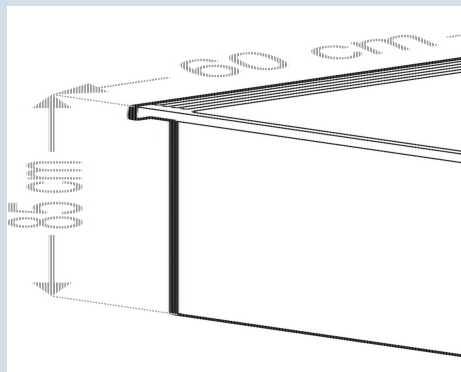

Behuizing / Kleur deur	Staalgrijs / Edelstaal
Materiaal behuizing	Staal
Materiaal deur/deksel	Edelstaal
Bruto inhoud totaal	171 l
Energieklasse	
Energieverbruik per jaar	309 kWh
Energieverbruik per 24 uur	0,847 kWh
Energiekosten per jaar	€ 182,-
Energie efficiëntie index	26,6
Geluidsniveau	47 dB(A)
Klimaatklasse	CC2
Temperatuurklasse	K4
Geschikt voor omgevingstemperatuur van	+10°C tot 35°C
Koelmiddel	R600a
Aansluitwaarde	1,0 A

FKvesf 1805

Premium

Advies verkoopprijs € 995

Afmetingen

Hoogte	85 cm
Breedte	60 cm
Diepte bij 90° geopende deur	117 cm
Breedte bij 90° geopende deur	63 cm
Diepte	60 cm
Afneembaar bovenblad	Ja
Hoogte zonder bovenblad	819 mm
Onderbouwbaar	Ja
Tussenbouwbaar	Ja
Plaatsbaar tegen muur	Ja
Interieurhoogte	70,2 cm
Interieurbreedte	51,3 cm
Interieurdiepte	44,1 cm
Capaciteit 0,2 l fles	161
Capaciteit 0,33 l blikjes	217
Capaciteit 0,33l Longneck	115
Capaciteit 0,5 l PET	115
Capaciteit 1,0 l PET	55
Capaciteit 1,5 l PET	39
Netto gewicht / Bruto gewicht	34 kg / 37 kg
Hoogte verpakking	905 mm
Breedte verpakking	614 mm
Diepte verpakking	649 mm

Overige

Soort Design	HardLine-Design
Materiaal interieur	Kunststof wit
Deurscharniering	Rechts, wisselbaar
Greep	Stanggreep
Verwisselbaar deurrubber	Ja
Lengte aansluitsnoer	200 cm
Bodemrooster	Ja
Bruikbare diepte draagplateau	405 mm
Display	Mechanische besturing
Soort bedieningspaneel	Draaiknop
Temperatuuraanduiding van	Koelgedeelte
Temperatuuraanduiding koeldeel	buitenzijde digitaal
Slot	Ja
Stelpoten	2
Materiaal stelpoten	Staal verzinkt