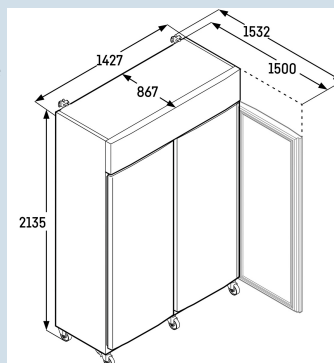

Wit / Wit
Staal
Isolatieglasdeur met stalen frame
1447 l
1091 l
724 kWh
€ 167,-
60 dB(A)
7
Nee
+10°C tot 35°C
GMP-Klasse B
ISO-Klasse 6
R290
4,0 A
650 kJ/h
96 Wh
Single-Speed-compressor

SRPvg 1412
PerformanceSmart
Device
ready

Advies verkoopprijs € 8795

Afmetingen

Hoogte	213,5 cm
Breedte	142,7 cm
Diepte	86,7 cm
Plaatsbaar tegen muur	Ja
Interieurhoogte	149,3 cm
Interieurbreedte	121,0 cm
Interieurdiepte	63,8 cm
Netto gewicht / Bruto gewicht	271 kg / 292 kg
Hoogte verpakking	2220 mm
Breedte verpakking	1470 mm
Diepte verpakking	900 mm