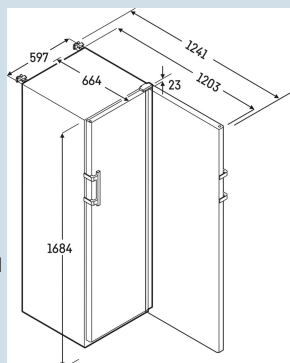

Behuizing / Kleur deur	Wit / Wit
Materiaal behuizing	Staal
Materiaal deur/deksel	Staal
Bruto inhoud totaal	344 l
Netto inhoud totaal	261 l
Energieverbruik per jaar	406 kWh
Energiekosten per jaar	€ 93,-
Geluidsniveau	48 dB(A)
Klimaatklasse	7
Geschikt voor omgevingstemperatuur van	+10°C tot 35°C
Geschikt voor maximale relatieve vochtigheid	max. 75 % RV, niet-condenserend
Temperatuurinstelling af fabriek	+5 °C
GMP cleanroomklasse	GMP-Klasse A
Cleanroomklasse volgens ISO EN 14664-1	ISO-Klasse 4
Koelmiddel	R600a
Aansluitwaarde	2 A
Warmteafgifte in kJ/h	388 kJ/h
Warmteafgifte in Wh	108 Wh
Type compressor	Single-Speed-compressor

SRFfg 3501  
PerformanceSmart  
Device  
ready

Advies verkoopprijs € 2195

**Afmetingen**

Hoogte	168,4 cm
Breedte	59,7 cm
Diepte bij 90° geopende deur	120,8 cm
Diepte	65,4 cm
Interieurhoogte	146 cm
Interieurbreedte	46 cm
Interieurdiepte	53,7 cm
Netto gewicht / Bruto gewicht	63 kg / 67 kg
Hoogte verpakking	1720 mm
Breedte verpakking	615 mm
Diepte verpakking	725 mm