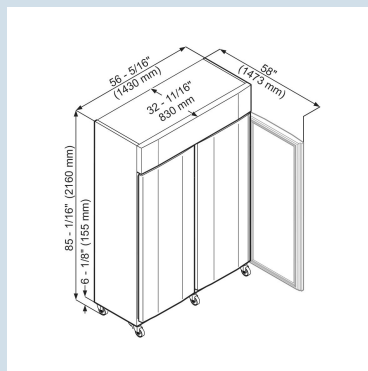

Behuizing / Kleur deur	Edelstaal / Edelstaal
Materiaal behuizing	Edelstaal
Materiaal deur/deksel	Edelstaal
Bruto inhoud totaal	1361 l
Netto inhoud totaal	1056 l
Energieklasse	
Energieverbruik per jaar	3333 kWh
Energiekosten per jaar	€ 1966,-
Energie efficiëntie index	49,9
Geluidsniveau	60 dB(A)
Klimaatklasse	5
Klimaatklasse	5
Temperatuurklasse	L1
Geschikt voor onverwarmde ruimte	Nee
Geschikt voor omgevingstemperatuur van	+10°C tot 40°C
Koelmiddel	R290
Aansluitwaarde	4 A
Warmteafgifte in kJ/h	2160 kJ/h

GGPv 1470

ProfilLine

Advies verkoopprijs € 6495

Afmetingen

Hoogte	212 cm
Breedte	143 cm
Diepte bij 90° geopende deur	147,2 cm
Breedte bij 90° geopende deur	143,3 cm
Diepte	83 cm
Tussenbouwbaar	Ja
Plaatsbaar tegen muur	Ja
Interieurhoogte	155 cm
Interieurbreedte	123,6 cm
Interieurdiepte	65 cm
Gastronorm of Bakkerijnorm	GN 2/1 530x650 mm
Netto gewicht / Bruto gewicht	196 kg / 214 kg
Hoogte verpakking	2215 mm
Breedte verpakking	1475 mm
Diepte verpakking	875 mm