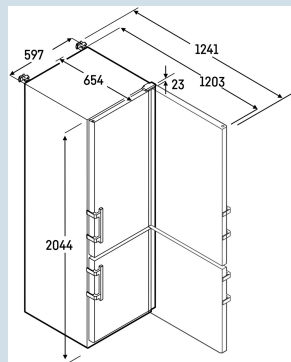

Behuizing / Kleur deur	Wit / Wit
Materiaal behuizing	Staal
Materiaal deur/deksel	Isolatieglasdeur / Staal
Bruto inhoud totaal	396 l
Netto inhoud totaal	264 l
Netto inhoud koeldeel	206 l
Energieverbruik per jaar	459 kWh
Energiekosten per jaar	€ 106,-
Geluidsniveau	48 dB(A)
Klimaatklasse	7
Geschikt voor onverwarmde ruimte	Nee
Geschikt voor omgevingstemperatuur van	+10°C tot 35°C
GMP cleanroomklasse	GMP-Klasse B
Cleanroomklasse volgens ISO EN 14664-1	ISO-Klasse 5
Koelmiddel	R600a
Aansluitwaarde	2,0 A
Aansluitwaarde in Watt	183 W
Warmteafgifte in kJ/h	380 kJ/h
Warmteafgifte in Wh	106 Wh
Type compressor	Variable-Speed-compressor

## Afmetingen

Hoogte	204,4 cm
Breedte	59,7 cm
Diepte	65,4 cm
Plaatsbaar tegen muur	Ja
Interieurhoogte vriesdeel	597 mm
Interieurbreedte vriesdeel	431 mm
Interieurdiepte vriesdeel	435 mm
Netto gewicht / Bruto gewicht	98 kg / 103 kg
Hoogte verpakking	2080 mm
Breedte verpakking	615 mm
Diepte verpakking	725 mm