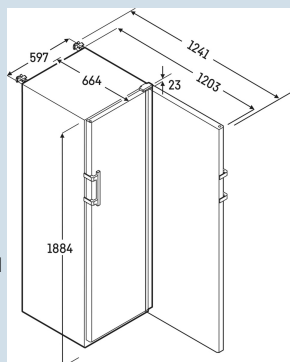

Behuizing / Kleur deur	Wit / Wit
Materiaal behuizing	Staal
Materiaal deur/deksel	Staal
Bruto inhoud totaal	394 l
Netto inhoud totaal	295 l
Energieverbruik per jaar	172 kWh
Energiekosten per jaar	€ 40,-
Geluidsniveau	49 dB(A)
Klimaatklasse	7
Geschikt voor omgevingstemperatuur van	+10°C tot 35°C
Geschikt voor maximale relatieve vochtigheid	max. 75 % RV, niet-condenserend
Temperatuurinstelling af fabriek	+5 °C
GMP cleanroomklasse	GMP-Klasse A
Cleanroomklasse volgens ISO EN 14664-1	ISO-Klasse 4
Koelmiddel	R600a
Aansluitwaarde	2 A
Warmteafgifte in kJ/h	250 kJ/h
Warmteafgifte in Wh	69 Wh
Type compressor	Variable-Speed-compressor

**HMFvh 4001**

Perfection

Advies verkoopprijs € 3095

**Afmetingen**

Hoogte	188,4 cm
Breedte	59,7 cm
Diepte bij 90° geopende deur	120,8 cm
Diepte	65,4 cm
Interieurhoogte	166 cm
Interieurbreedte	46 cm
Interieurdiepte	42,3 cm
Netto gewicht / Bruto gewicht	65 kg / 72 kg
Hoogte verpakking	1920 mm
Breedte verpakking	615 mm
Diepte verpakking	725 mm