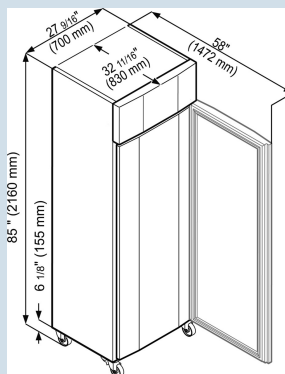

Behuizing / Kleur deur	Edelstaal / Edelstaal
Materiaal behuizing	Edelstaal
Materiaal deur/deksel	Edelstaal
Bruto inhoud totaal	597 l
Netto inhoud totaal	465 l
Energieklasse	A B
Energieverbruik per jaar	406 kWh
Energiekosten per jaar	€ 240,-
Energie efficiëntie index	29,5
Geluidsniveau	58 dB(A)
Klimaatklasse	5
Klimaatklasse	5
Temperatuurklasse	M1
Geschikt voor onverwarmde ruimte	Nee
Geschikt voor omgevingstemperatuur van	+10°C tot 40°C
Koelmiddel	R290
Aansluitwaarde	4,0 A
Warmteafgifte in kJ/h	275 kJ/h

GK Pv 6570

ProfilLine

Advies verkoopprijs € 3595

Afmetingen

Hoogte	212 cm
Breedte	70 cm
Diepte bij 90° geopende deur	147,2 cm
Breedte bij 90° geopende deur	70,3 cm
Diepte	83 cm
Tussenbouwbaar	Ja
Plaatsbaar tegen muur	Ja
Interieurhoogte	155 cm
Interieurbreedte	51 cm
Interieurdiepte	65 cm
Gastronorm of Bakkerijnorm	GN 2/1 530x650 mm
Netto gewicht / Bruto gewicht	112 kg / 129 kg
Hoogte verpakking	2220 mm
Breedte verpakking	745 mm
Diepte verpakking	875 mm

Overige

Soort Design	SwingLine-Design
Materiaal interieur	Chroomnikkelstaal
Isolatiesterkte behuizing/deur	83 - 60
Deur zelfsluitend	Ja
Deurscharniering	Rechts, wisselbaar
Greep	Greeplijst
Verwisselbaar deurrubber	Ja
Lengte aansluitsnoer	380 cm
Bruikbare diepte draagplateau	640 mm
Display	Digitaal temperatuurdisplay
Soort bedieningspaneel	Druktoets
Positie bedieningspaneel	Buitenzijde
Temperatuuraanduiding van	Koelgedeelte
Temperatuuraanduiding koeldeel	buitenzijde digitaal
Temperatuuralarm	Optisch en akoestisch temperatuuralarm
Deuralarm koeldeel	Akoestisch deuralarm
Geschikt voor integratie in netwerk	Ja, optioneel
Slot	Ja
Stelpoten	4
Materiaal stelpoten	Edelstaal
Hoogte stelpoten	120-170 mm
Alarmpgrenzen instelbaar	Ja
Interface	RS 485 optioneel