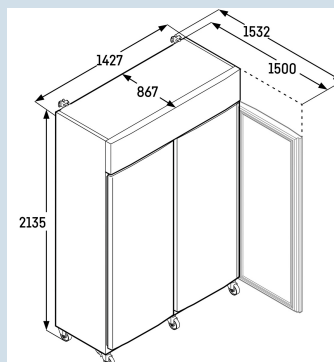

Zeer ruime vriestkast voor uw waardevolle producten

Ontdek de topprestaties van de Liebherr Perfection, speciaal ontworpen voor medisch en laboratorium gebruik. Deze vriezer combineert een royale opslagruimte met een ultranauwkeurige digitale temperatuurregeling, zodat u altijd verzekerd bent van optimale condities. Dankzij de slimme alarmsystemen en continue registratie van cruciale gegevens, blijft u altijd op de hoogte van de status. Kies voor de perfecte balans tussen innovatie en betrouwbaarheid!

Behuizing / Kleur deur
Materiaal behuizing
Materiaal deur/deksel
Bruto inhoud totaal
Netto inhoud totaal
Energieverbruik per jaar
Energiekosten per jaar
Geluidsniveau
Klimaatklasse
Geschikt voor onverwarmde ruimte
Geschikt voor omgevingstemperatuur van
GMP cleanroomklasse
Cleanroomklasse volgens ISO EN 14664-1
Koelmiddel
Aansluitwaarde
Warmteafgifte in kJ/h
Warmteafgifte in Wh
Type compressor

Wit / Wit
Staal
Staal
1391 l
1091 l
1162 kWh
€ 267,-
60 dB(A)
7
Nee
+10°C tot 35°C
GMP-Klasse B
ISO-Klasse 6
R290
4,0 A
1485 kJ/h
551 Wh
Variable-Speed-compressor