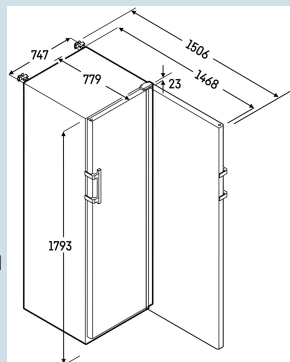

Behuizing / Kleur deur	Wit / Wit
Materiaal behuizing	Staal
Materiaal deur/deksel	Staal
Bruto inhoud totaal	558 l
Netto inhoud totaal	441 l
Energieverbruik per jaar	171 kWh
Energiekosten per jaar	€ 39,-
Geluidsniveau	49 dB(A)
Klimaatklasse	7
Geschikt voor omgevingstemperatuur van	+10°C tot 35°C
Geschikt voor maximale relatieve vochtigheid	max. 75 % RV, niet-condenserend
Temperatuurinstelling af fabriek	+5 °C
GMP cleanroomklasse	GMP-Klasse A
Cleanroomklasse volgens ISO EN 14664-1	ISO-Klasse 4
Koelmiddel	R600a
Aansluitwaarde	2 A
Warmteafgifte in kJ/h	246 kJ/h
Warmteafgifte in Wh	68 Wh
Type compressor	Variable-Speed-compressor

SRFvh 5501

Perfection

Advies verkoopprijs € 3395

Afmetingen

Hoogte	179,3 cm
Breedte	74,7 cm
Diepte bij 90° geopende deur	147,3 cm
Diepte	76,9 cm
Interieurhoogte	146 cm
Interieurbreedte	60,6 cm
Interieurdiepte	53,6 cm
Netto gewicht / Bruto gewicht	87 kg / 93 kg
Hoogte verpakking	1850 mm
Breedte verpakking	765 mm
Diepte verpakking	840 mm