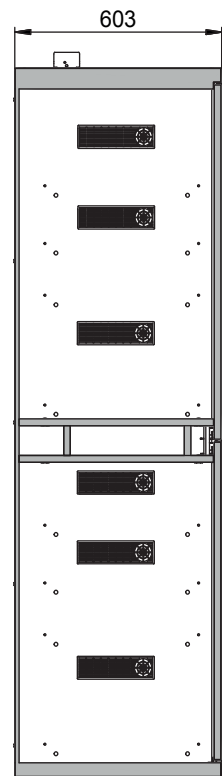

**Afmeting**

<b>Uitwendige breedte</b>	597,00 mm
<b>Uitwendige diepte</b>	603,00 mm
<b>Uitwendige hoogte</b>	1965,00 mm
<b>Inwendige breedte</b>	485,00 mm
<b>Inwendige diepte</b>	570,00 mm
<b>Hoogte (inwendig)</b>	914,00 mm

De bruikbare binnenafmetingen kunnen variëren afhankelijk van het interieur.

**Gewichten / Wegen**

<b>Gewicht zonder interieur</b>	125 kg
<b>Vloerbelasting</b>	444,00 kg/m <sup>2</sup>
<b>Maximale belasting</b>	300 kg

**Algemene informatie**

<b>Aantal deuren</b>	2
<b>Totale diepte met geopende deuren</b>	1119 mm
<b>Douanenummer</b>	94032080

Vooranzicht

Zijaanzicht

Bovenaanzicht