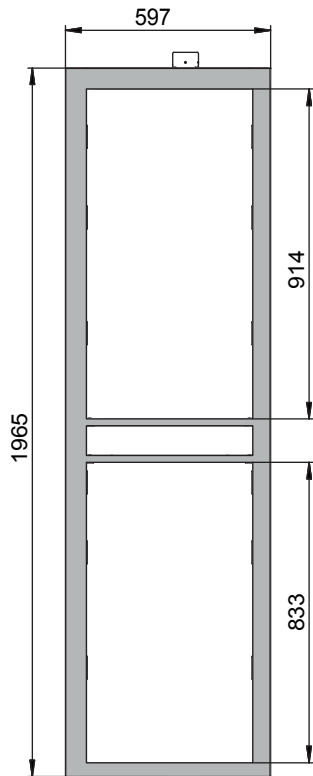

**Afmeting**

<b>Uitwendige breedte</b>	597,00 mm
<b>Uitwendige diepte</b>	603,00 mm
<b>Uitwendige hoogte</b>	1965,00 mm
<b>Inwendige breedte</b>	485,00 mm
<b>Inwendige diepte</b>	570,00 mm
<b>Hoogte (inwendig)</b>	914,00 mm

De bruikbare binnenafmetingen kunnen variëren afhankelijk van het interieur.

**Gewichten / Wegen**

<b>Gewicht zonder interieur</b>	125 kg
<b>Vloerbelasting</b>	444,00 kg/m <sup>2</sup>
<b>Maximale belasting</b>	300 kg

**Algemene informatie**

<b>Aantal deuren</b>	2
<b>Totale diepte met geopende deuren</b>	1119 mm
<b>Douanenummer</b>	94032080

Vooranzicht

Zijaanzicht

Bovenaanzicht