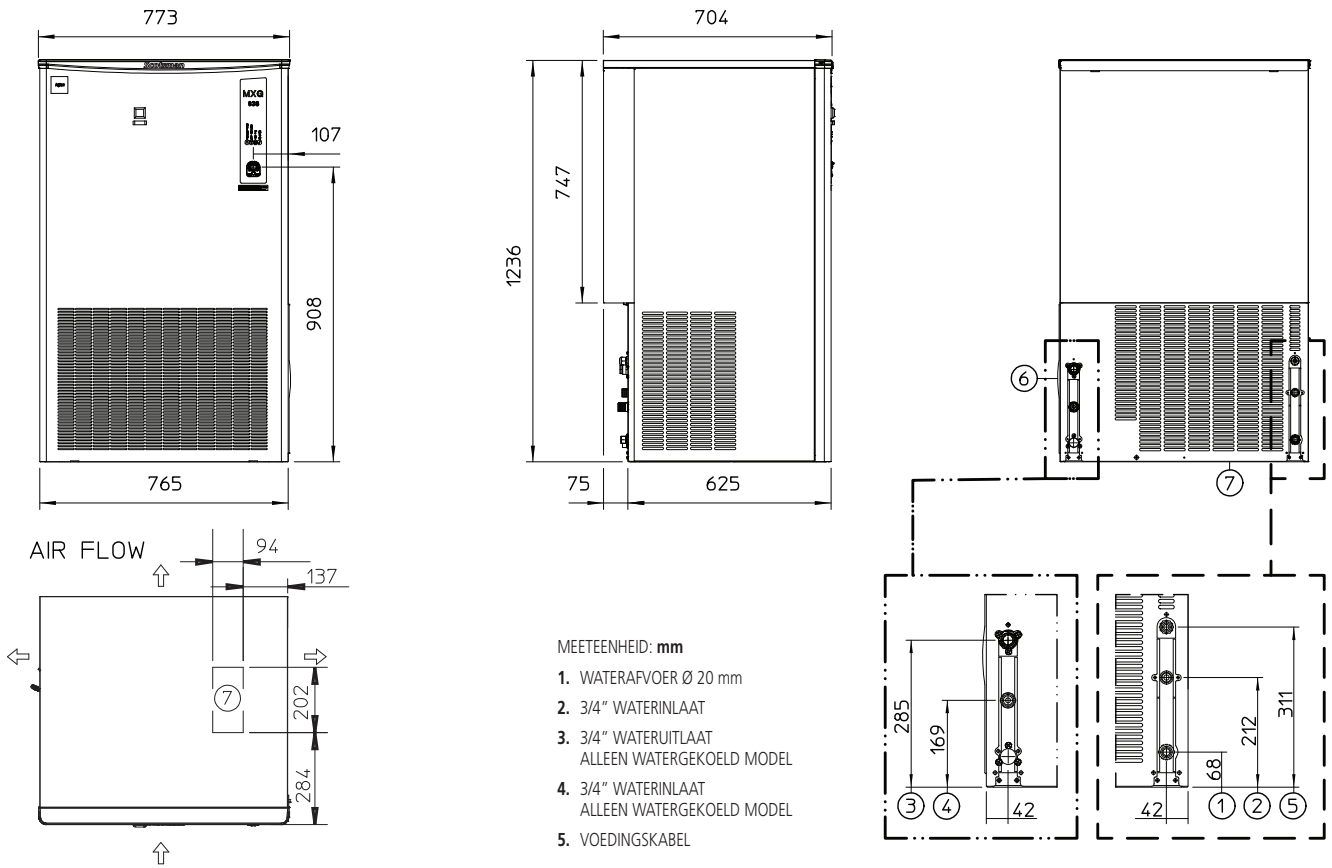

MXG 938

EXTREME

Scotsman
Ice Systems

Modulaire ijsmachine
Maximale ijsproductie per dag 400 kg

Item #:
Project:
Aantal:

Modulaire ijsmachine Maximale ijsproductie per dag 400 kg

APPARAATGEGEVENS		TRANSPORTGEGEVENS	
Afmeting (B x D x H)	773 x 704 x 1236 mm	Verpakking (B x D x H)	830 x 770 x 1430 mm
Netto gewicht	143 kg	Bruto gewicht	158 kg