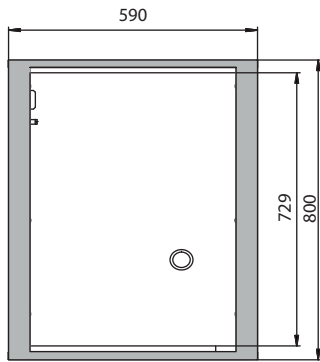

Afmeting

Uitwendige breedte	590,00 mm
Uitwendige diepte	570,00 mm
Uitwendige hoogte	800,00 mm
Inwendige breedte	490,00 mm
Inwendige diepte	530,00 mm
Hoogte (inwendig)	760,00 mm

De bruikbare binnenafmetingen kunnen variëren afhankelijk van het interieur.

Gewichten / Wegen

Gewicht zonder interieur	48 kg
Vloerbelasting	157,00 kg/m ²
Maximale belasting	100 kg

Luchttechniek

Luchtafvoer	50 NW
Luchtversing, 30-voudig	6 m ³ /h
Drukverlies bij 30-voudige luchtversing	5 Pa
Minimale luchtafvoerhoeveelheid 10 keer	2 m ³ /h
Drukverschil bij 10-voudige	5 Pa

Kleur / Oppervlak

Rompkleur	lichtgrijs
Oppervlak van het romp	Microperl
Kleurdeuren / laden	lichtgrijs
Oppervlakte deuren / laden	Microperl

Algemene informatie

Aantal deuren	1
Totale diepte met geopende deuren	1112 mm
Douanenummer	94032080

Vooraanzicht

Zijaanzicht

Bovenaanzicht