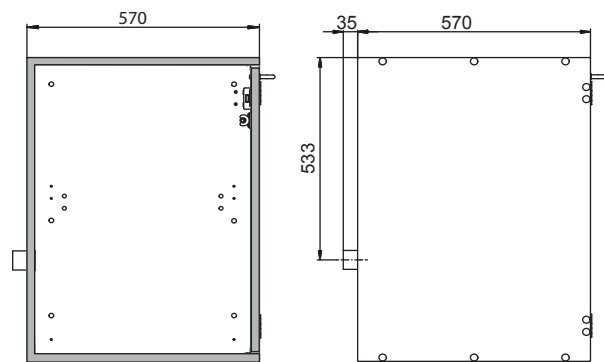

Afmeting

Uitwendige breedte	590,00 mm
Uitwendige diepte	570,00 mm
Uitwendige hoogte	800,00 mm
Inwendige breedte	490,00 mm
Inwendige diepte	530,00 mm
Hoogte (inwendig)	760,00 mm

De bruikbare binnenafmetingen kunnen variëren afhankelijk van het interieur.

Gewichten / Wegen

Gewicht zonder interieur	48 kg
Vloerbelasting	157,00 kg/m ²
Maximale belasting	100 kg

Luchttechniek

Luchtafvoer	50 NW
Luchtversing, 30-voudig	6 m ³ /h
Drukverlies bij 30-voudige luchtversing	5 Pa
Minimale luchtafvoerhoeveelheid 10 keer	2 m ³ /h
Drukverschil bij 10-voudige	5 Pa

Kleur / Oppervlak

Rompkleur	lichtgrijs
Oppervlak van het romp	Microperl
Kleurdeuren / laden	lichtgrijs
Oppervlakte deuren / laden	Microperl

Algemene informatie

Aantal deuren	1
Totale diepte met geopende deuren	1112 mm
Douanenummer	94032080

Vooraanzicht

Zijaanzicht

Bovenaanzicht