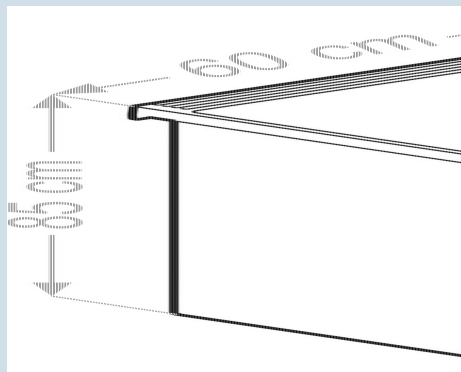

FKvesf 1803

Premium

Advies verkoopprijs € 1095

Uw producten in de etalage

De Liebherr FKvesf 1803 is een tafelmodel flessenkoelkast met isolatieglasdeur, de zijwanden en frame zijn in staalgrijs gespoten. Temperatuurbereik van +1°C tot +15°C. Professionele uitvoering met ventilator koeling, analoog temperatuurdisplay, slot en afneembaar werkblad.

Behuizing / Kleur deur	Staalgrijs / Staalgrijs frame
Materiaal behuizing	Staal
Materiaal deur/deksel	Isolatieglas
Bruto inhoud totaal	171 l
Netto inhoud totaal	136 l
Energieklasse	
Energieverbruik per jaar	406 kWh
Energiekosten per jaar	€ 240,-
Energie efficiëntie index	35
Geluidsniveau	47 dB(A)
Klimaatklasse	CC2
Temperatuurklasse	K4
Geschikt voor omgevingstemperatuur van	+10°C tot 35°C
Koelmiddel	R600a
Aansluitwaarde	1,0 A

FKvesf 1803

Premium

Advies verkoopprijs € 1095

Afmetingen

Hoogte	85 cm
Breedte	60 cm
Diepte bij 90° geopende deur	117 cm
Breedte bij 90° geopende deur	63 cm
Diepte	60 cm
Afneembaar bovenblad	Ja
Hoogte zonder bovenblad	819 mm
Onderbouwbaar	Ja
Tussenbouwbaar	Ja
Plaatsbaar tegen muur	Ja
Interieurhoogte	70,2 cm
Interieurbreedte	51,3 cm
Interieurdiepte	44,1 cm
Capaciteit 0,2 l fles	161
Capaciteit 0,33 l blikjes	217
Capaciteit 0,33l Longneck	115
Capaciteit 0,5 l PET	115
Capaciteit 1,0 l PET	55
Capaciteit 1,5 l PET	39
Netto gewicht / Bruto gewicht	43 kg / 46 kg
Hoogte verpakking	905 mm
Breedte verpakking	614 mm
Diepte verpakking	649 mm