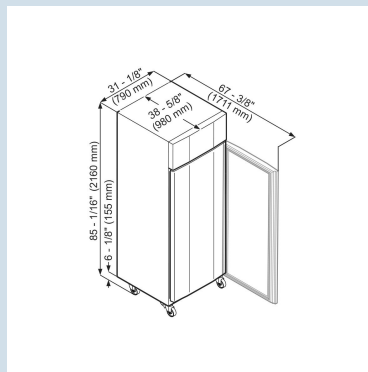

Behuizing / Kleur deur	Wit / Wit
Materiaal behuizing	Staal
Materiaal deur/deksel	Staal
Bruto inhoud totaal	855 l
Netto inhoud totaal	629 l
Energieverbruik per jaar	603 kWh
Energiekosten per jaar	€ 356,-
Geluidsniveau	58 dB(A)
Klimaatklasse	5
Geschikt voor onverwarmde ruimte	Nee
Geschikt voor omgevingstemperatuur van	+10°C tot 40°C
Koelmiddel	R290
Aansluitwaarde	4,0 A
Warmteafgifte in kJ/h	430 kJ/h
Warmteafgifte in Wh	360 Wh

**LKPv 8420**

MediLine

Advies verkoopprijs € 6995

**Afmetingen**

Hoogte	216 cm
Breedte	79 cm
Diepte bij 90° geopende deur	171,2 cm
Breedte bij 90° geopende deur	79,2 cm
Diepte	98 cm
Tussenbouwbaar	Ja
Plaatsbaar tegen muur	Ja
Interieurhoogte	155 cm
Interieurbreedte	62 cm
Interieurdiepte	85 cm
Netto gewicht / Bruto gewicht	145 kg / 175 kg
Hoogte verpakking	2180 mm
Breedte verpakking	835 mm
Diepte verpakking	1025 mm