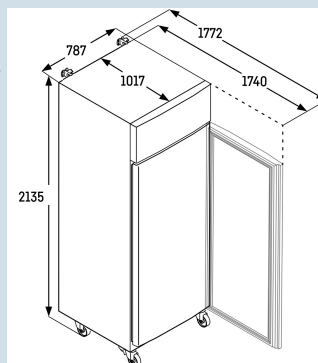

Wit / Wit
Staal
Isolatieglasdeur met stalen frame
903 l
702 l
299 kWh
€ 69,-
60 dB(A)
7
Nee
+10°C tot 35°C
GMP-Klasse B
ISO-Klasse 6
R290
4,0 A
400 kJ/h
83 Wh
Single-Speed-compressor

SRPvg 8411
PerformanceSmart
Device
ready

Advies verkoopprijs € 6495

Afmetingen

Hoogte	213,5 cm
Breedte	78,7 cm
Diepte	101,7 cm
Plaatsbaar tegen muur	Ja
Netto gewicht / Bruto gewicht	168 kg / 186 kg
Hoogte verpakking	2220 mm
Breedte verpakking	830 mm
Diepte verpakking	1050 mm